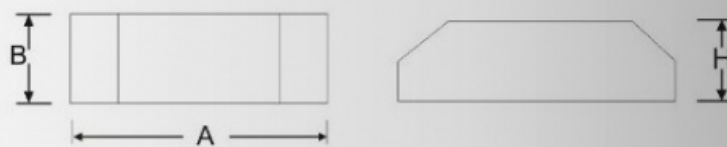

Trafo Elektron. 12v 70

Kod ElektriKo: 27070

UWAGA: Zdjęcie poglądowe dla całej rodziny produktów.

Dane techniczne:

- Moc 70
- Moc 70

Transformator elektroniczny 12V w mocach od 60 do 250W

TYP	Długość [A]	Szerokość [B]	Wysokość [H]
0-60W	71,5	35	23,5
0-105W	118	36,5	29,5
0-150W	160	53	32
0-210W	160	53	37

TYP	Długość [A]	Szerokość [B]	Wysokość [H]
20-105W	167	42	31

UWAGA: Zdjęcie poglądowe dla całej rodziny produktów.

UWAGA: Zdjęcie poglądowe dla całej rodziny produktów.