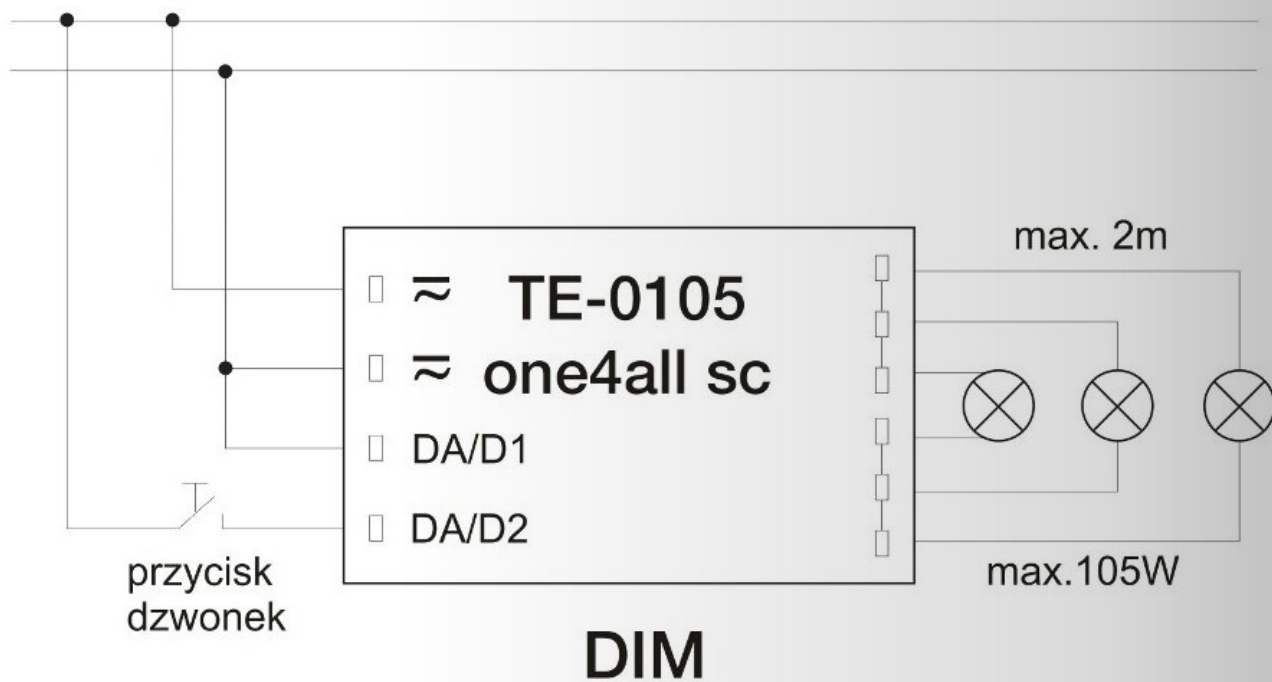

Trafo Elektron. 12v 70

Kod ElektriKo: 27070

UWAGA: Zdjęcie poglądowe dla całej rodziny produktów.

Dane techniczne:

- Moc 70
- Moc 70

Transformator elektroniczny 12V w mocach od 60 do 250W

TYP	Długość [A]	Szerokość [B]	Wysokość [H]
0-60W	71,5	35	23,5
0-105W	118	36,5	29,5
0-150W	160	53	32
0-210W	160	53	37

TYP	Długość [A]	Szerokość [B]	Wysokość [H]
20-105W	167	42	31

UWAGA: Zdjęcie poglądowe dla całej rodziny produktów.

UWAGA: Zdjęcie poglądowe dla całej rodziny produktów.