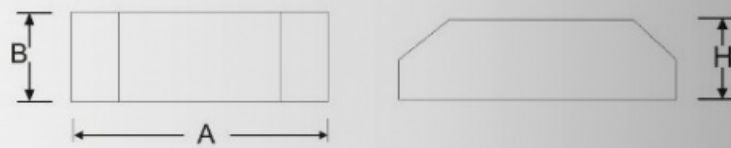

Trafo Elektron. 12v 70

Kod ElektriKo: 27070

UWAGA: Zdjęcie poglądowe dla całej rodziny produktów.

Dane techniczne:

- Moc 70
- Moc 70

Transformator elektroniczny 12V w mocach od 60 do 250W

TYP	Długość [A]	Szerokość [B]	Wysokość [H]
0-60W	71,5	35	23,5
0-105W	118	36,5	29,5
0-150W	160	53	32
0-210W	160	53	37

TYP	Długość [A]	Szerokość [B]	Wysokość [H]
20-105W	167	42	31

UWAGA: Zdjęcie poglądowe dla całej rodziny produktów.

UWAGA: Zdjęcie poglądowe dla całej rodziny produktów.