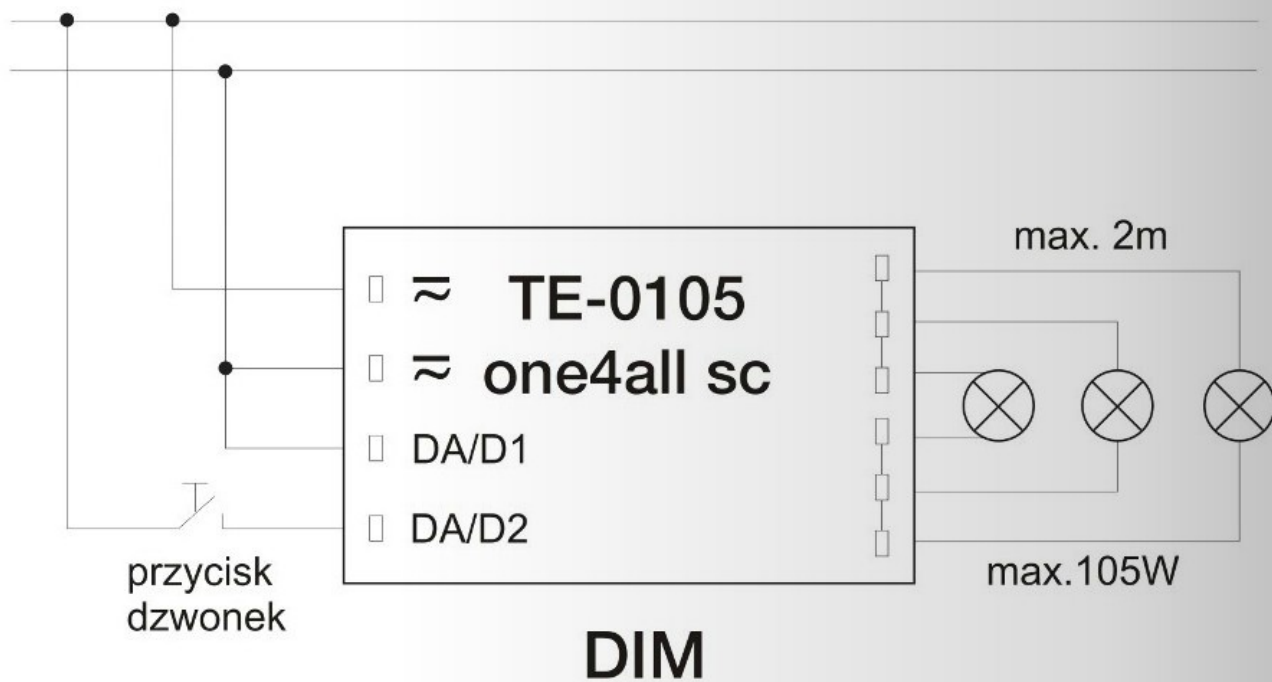

Trafo Elektron. 12v 150

Kod ElektriKo: 27072

UWAGA: Zdjęcie poglądowe dla całej rodziny produktów.

Dane techniczne:

- Moc 150
- Moc 150

Transformator elektroniczny 12V w mocach od 60 do 250W

TYP	Długość [A]	Szerokość [B]	Wysokość [H]
0-60W	71,5	35	23,5
0-105W	118	36,5	29,5
0-150W	160	53	32
0-210W	160	53	37

TYP	Długość [A]	Szerokość [B]	Wysokość [H]
20-105W	167	42	31

UWAGA: Zdjęcie poglądowe dla całej rodziny produktów.

UWAGA: Zdjęcie poglądowe dla całej rodziny produktów.