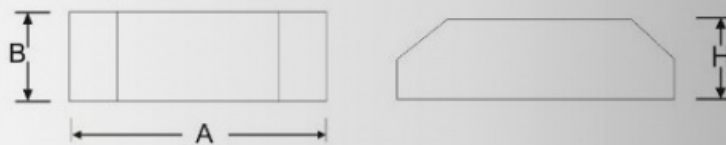

Trafo Elektron. 12v 150

Kod ElektriKo: 27072

UWAGA: Zdjęcie poglądowe dla całej rodziny produktów.

Dane techniczne:

- Moc 150
- Moc 150

Transformator elektroniczny 12V w mocach od 60 do 250W

TYP	Długość [A]	Szerokość [B]	Wysokość [H]
0-60W	71,5	35	23,5
0-105W	118	36,5	29,5
0-150W	160	53	32
0-210W	160	53	37

TYP	Długość [A]	Szerokość [B]	Wysokość [H]
20-105W	167	42	31

UWAGA: Zdjęcie poglądowe dla całej rodziny produktów.

UWAGA: Zdjęcie poglądowe dla całej rodziny produktów.