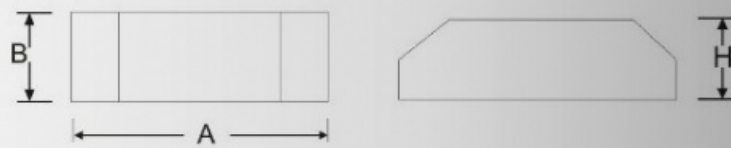

Trafo Elektron. 12v 150

Kod ElektriKo: 27072

UWAGA: Zdjęcie poglądowe dla całej rodziny produktów.

Dane techniczne:

- Moc 150
- Moc 150

Transformator elektroniczny 12V w mocach od 60 do 250W

TYP	Długość [A]	Szerokość [B]	Wysokość [H]
0-60W	71,5	35	23,5
0-105W	118	36,5	29,5
0-150W	160	53	32
0-210W	160	53	37

TYP	Długość [A]	Szerokość [B]	Wysokość [H]
20-105W	167	42	31

UWAGA: Zdjęcie poglądowe dla całej rodziny produktów.

UWAGA: Zdjęcie poglądowe dla całej rodziny produktów.