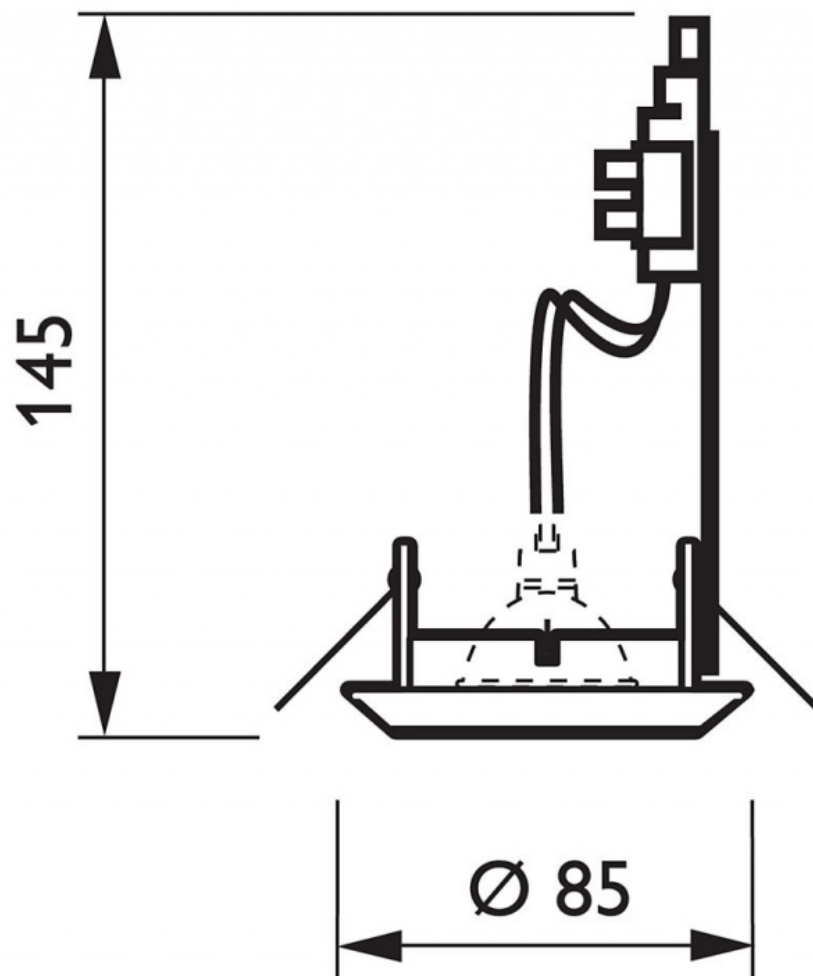

- Moc lampy **45 W [45 W]**
- Kolor **MAT [Matowe wykończenie]**
- Zwieszakowe/ montaż **BR [wieszak]**
- Napięcie zasilające **12 V [12 V]**
- Waga netto 1 szt. **0.140 kg**
- Ilość źródeł światła **1 [1 pc]**
- Kąt rozsyłu str. św. źródła **40 D [40°]**
- Osprzęt **No**
- Transformator/ zasilacz **No**
- Klasa ochrony **CLII [Safety class II]**
- Stopień ochrony IP **IP20 [Ochrona przed ciałami stałymi przekraczającymi 12mm]**
- Próba rozżarzoną drutem **850/5 [Temperature 850 °C, duration 5 s]**
- Znak ENEC **No**
- Stopień palności **F [For mounting on normally flammable surfaces]**
- Oznaczenie CE **CE [CE mark]**

QBS570 - 1 szt. - MASTER Line ES 50 mm - 45 W - uchwyt mocujący

Zadora - swobodę tworzenia

Oświetlenie halogenowe akcent z wysoką mocą MASTERLine i 35 mm 50 mm lamp dichroicznymi. Stałe downlight o szerokości wiązki 8 °, 24 °, 36 ° lub 60 °, aby stworzyć dokładnie właściwych efektów dekoracyjnych lub akcent. Dostępne również w kompletnych, gotowych do instalacji zestawach

Zadora to gama opraw wpuszczanych MASTERLine 35 i dla 50 mm dichroiczna halogenowych lamp (z wiązki 8 °, 24 °, 36 ° i 60 °) i lampy Twistline Alu. Jest on dostępny w wersji stałej i regulowanej, oferując 30 ° ostatni orientację pionową. Downlights Zadora dostępne w gotowych do montażu zestawach są również. Konserwacja jest ułatwione dzięki bezpośrednim dostępem światła.

Charakterystyka Urządzenia

- Dostępne w wersji stałej i regulowanej
- MASTERLine 35 mm i 50 mm lampy i lampki Twistline Dichroiczne Alu
- Szeroki wybór szerokości wiązki

Aplikacje / Zastosowania

- urząd
- detaliczny