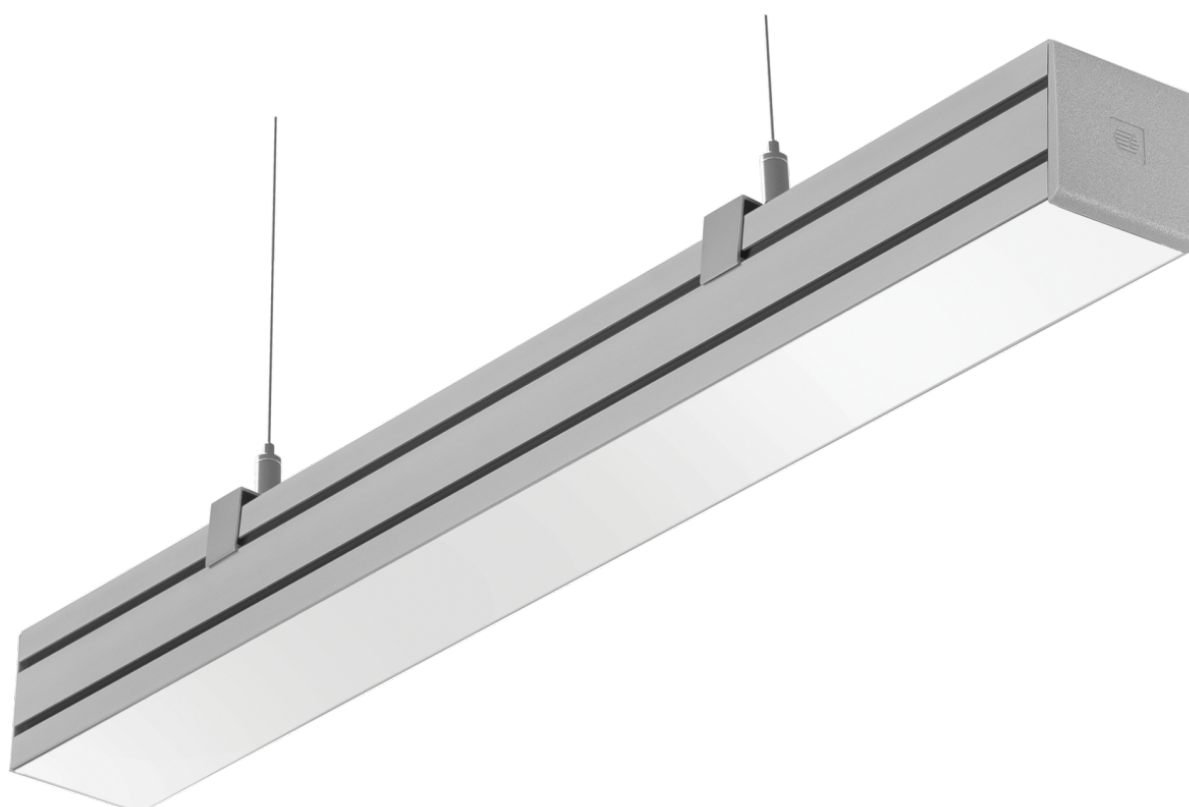

Oprawa Argus One Led 2400 Zw Ed 6800lm/840 Plx Ip44 Szary

Kod ElektriKo: 32764 Kod LUG: 010122.5L04.142

Dane techniczne:

- Strumień LED [lm] **9000**
- Strumień oprawy [lm] **6800**
- Moc LED [W] **80**
- Moc oprawy [W] **88**
- Temperatura barwowa **4000**
- Współczynnik oddawania barw [Ra] > **80**
- Krzywe światłości **2522_3**
- Strumień LED [lm] **9000**
- Strumień oprawy [lm] **6800**

- Moc LED [W] **80**
- Moc oprawy [W] **88**
- Temperatura barwowa **4000**
- Współczynnik oddawania barw [Ra] > **80**
- Krzywe światłości **2522_3**
- rodzaj_zrodla_swiatla_LED **źródło światła LED**
- ikona_ce **zgodność z normą europejską (CE)**
- ikona_gost **zgodność z normami rosyjskimi (GOST)**
- ikona_zgodnosc_produkcyj_z_normami_ukrainy **zgodność z normami Ukrainy**
- klasa_ochronnosci_przed_porazeniem_1 **I klasa ochronności przed porażeniem**
- napiecie_zasilajace_230v **napiecie zasilające 230V**
- stopien_szczelnosci_ip_44 **stopień szczelności IP 44**

Charakterystyka

oprawa dekoracyjna zwieszana na źródła światła LED

Opis techniczny

obudowa oprawy wykonana z aluminiowego profilu, anodowanego w kolorze szarym, boki oprawy zakończone zaślepkami wykonanymi z tworzywa sztucznego, klosz mleczny

Zastosowanie

sale sprzedaży, salony samochodowe, odzieżowe, muzea, galerie, wystawy, ekspozycje, biura, hote

Montaż

na zawieszeniu linkowym (na zamówienie)

Wymiary

Kod	WymiaryLxWxHxD [mm]
010122.5L01.141	1200 50 50 1000
010122.5L02.141	1200 50 50 1000
010122.5L03.142	2400 50 50 2000
010122.5L04.142	2400 50 50 2000