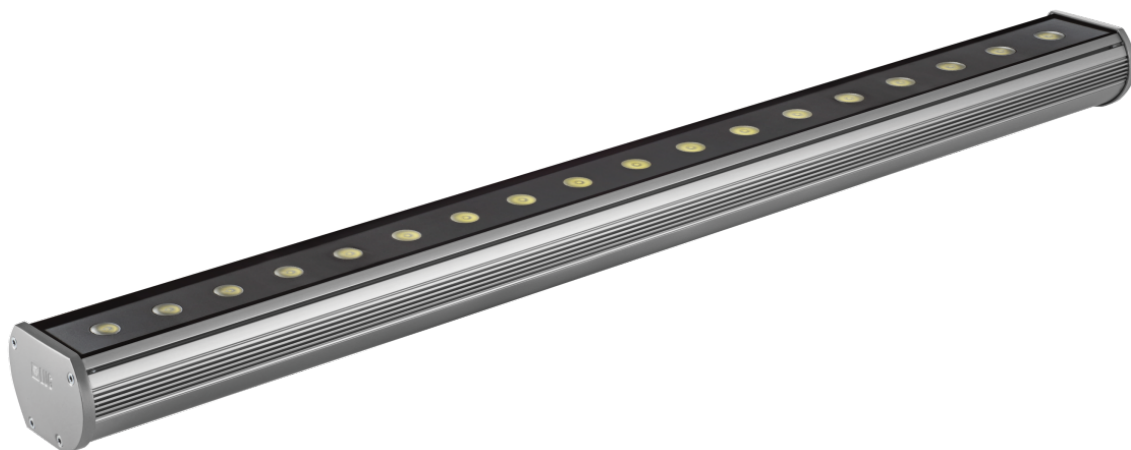

Kinkiet Modena 900 Led Ed 21w Czerwony Ip66 22 Szary

Kod ElektriKo: 33134 Kod LUG: 140082.5L0331.03

Dane techniczne:

- Krzywe światłości **1485,1494**
- Moc [W] **18×1**
- Krzywe światłości **1485,1494**
- Moc [W] **18×1**
- rodzaj_zrodla_swiatla_LED **źródło światła LED**
- ikona_ce **zgodność z normą europejską (CE)**
- ikona_gost **zgodność z normami rosyjskimi (GOST)**
- ikona_zgodnosc_produkcyj_z_normami_ukrainy **zgodność z normami Ukrainy**
- klasa_ochronnosci_przed_porazeniem_1 **I klasa ochronności przed porażeniem**

- napięcie_zasilajace_230v **napięcie zasilające 230V**
- ikona_montaz_na_podlozu_palnym **montaż na podłożu palnym**
- stopien_szczelnosci_ip_65 **stopień szczelności IP 65**

MODENA LED

Dekoracyjny kinkiet architektoniczny IP66 do stosowania wewnątrz i na zewnątrz, wyposażony w wysokiej jakości źródła światła LED.

Montaż

bezpośrednio na ścianie (świeci do góry), bezpośrednio na ścianie (świeci w dół), przy pomocy uchwytów (w komplecie)

Obudowa

profil aluminiowy

DANE ELEKTRYCZNE

Sprawność zasilacza

>75%

Zasilanie 220-240V 50/60Hz

Zawiera źródło światła tak

DANE OGÓLNE

Żywotność (L70B50)

50 000 h

Zastosowanie

fasady, hotele, centra handlowe, metro, salony samochodowe

Informacje dodatkowe

Możliwość zastosowania w oprawie jednego lub większej ilości zasilaczy.