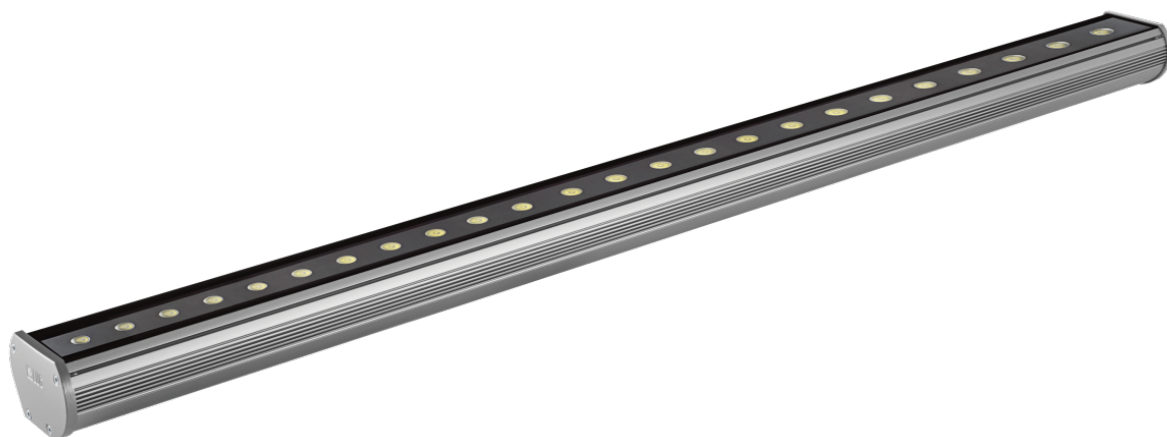

Kinkiet Modena 1200 Led Ed 28w Biały 6000k Ip66 10 Szary

Kod ElektriKo: 33136 Kod LUG: 140082.5L0421.02

Dane techniczne:

- Krzywe światłości **1485,1494**
- Moc [W] **24×1**
- Krzywe światłości **1485,1494**
- Moc [W] **24×1**
- rodzaj_zrodla_swiatla_LED **źródło światła LED**
- ikona_ce **zgodność z normą europejską (CE)**
- ikona_gost **zgodność z normami rosyjskimi (GOST)**
- ikona_zgodnosc_produkcyj_z_normami_ukrainy **zgodność z normami Ukrainy**
- klasa_ochronnosci_przed_porazeniem_1 **I klasa ochronności przed porażeniem**

- napięcie_zasilajace_230v **napięcie zasilające 230V**
- ikona_montaz_na_podlozu_palnym **montaż na podłożu palnym**
- stopien_szczelnosci_ip_65 **stopień szczelności IP 65**

Charakterystyka

dekoracyjny kinkiet architektoniczny IP65 do stosowania wewnątrz i na zewnątrz, wyposażony w wysokiej jakości źródła światła LED

Opis techniczny

obudowa oprawy z aluminium w kolorze szarym, śruby ze stali nierdzewnej, oprawa dostępna w czterech długościach: 300, 600, 900, 1200 mm; dzięki zastosowaniu nowoczesnej i energooszczędnej technologii LED oprawa jest sygnowana marką ECOLUG, diody LED w jednym z 4 kolorów: biały (3000K, 6000K), czerwony, zielony, niebieski

Zastosowanie

dekoracyjne podświetlenie elewacji budynków; wnętrza centrów handlowych, hoteli, centrów szkoleniowych, sal konferencyjnych, restauracji, korytarze, biura, muzea

Montaż

do ściany lub innej powierzchni pionowej przy pomocy regulowanego uchwyty