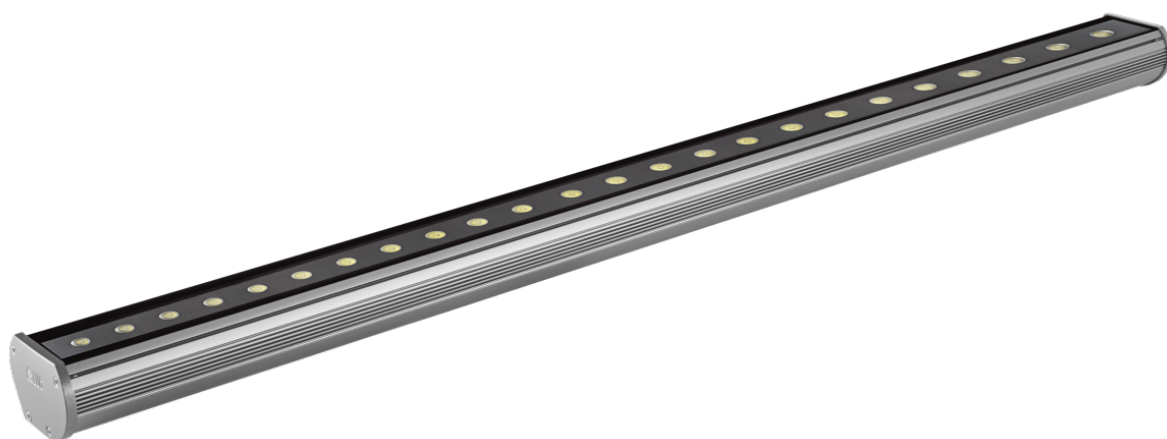

# Kinkiet Modena 1200 Led Ed 28w Czerwony Ip66 22 Szary

Kod ElektriKo: 33137 Kod LUG: 140082.5L0431.03

## Dane techniczne:

- Krzywe światłości **1485,1494**
- Moc [W] **24×1**
- Krzywe światłości **1485,1494**
- Moc [W] **24×1**
- rodzaj\_zrodla\_swiatla\_LED **źródło światła LED**
- ikona\_ce **zgodność z normą europejską (CE)**
- ikona\_gost **zgodność z normami rosyjskimi (GOST)**
- ikona\_zgodnosc\_produkcyj\_z\_normami\_ukrainy **zgodność z normami Ukrainy**
- klasa\_ochronnosci\_przed\_porazeniem\_1 **I klasa ochronności przed porażeniem**

## Charakterystyka

dekoracyjny kinkiet architektoniczny IP65 do stosowania wewnątrz i na zewnątrz, wyposażony w wysokiej jakości źródła światła LED

## Opis techniczny

obudowa oprawy z aluminium w kolorze szarym, śruby ze stali nierdzewnej, oprawa dostępna w czterech długościach: 300, 600, 900, 1200 mm; dzięki zastosowaniu nowoczesnej i energooszczędnej technologii LED oprawa jest sygnowana marką ECOLUG, diody LED w jednym z 4 kolorów: biały (3000K, 6000K), czerwony, zielony, niebieski