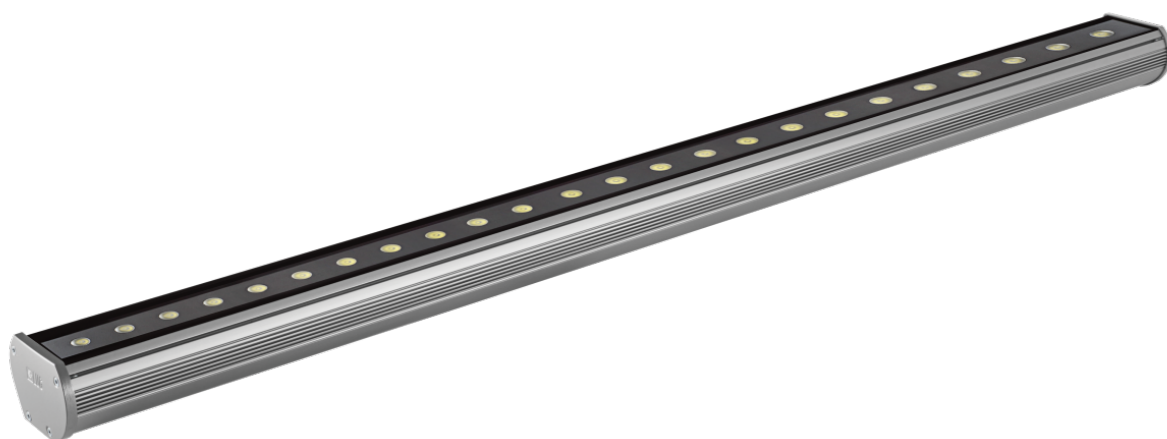

Kinkiet Modena 1200 Led Ed 28w Niebieski Ip66 45 Szary

Kod ElektriKo: 33138 Kod LUG: 140082.5L0451.05

Dane techniczne:

- Krzywe światłości **1485,1494**
- Moc [W] **24×1**
- Krzywe światłości **1485,1494**
- Moc [W] **24×1**
- rodzaj_zrodla_swiatla_LED **źródło światła LED**
- ikona_ce **zgodność z normą europejską (CE)**
- ikona_gost **zgodność z normami rosyjskimi (GOST)**
- ikona_zgodnosc_produkcyj_z_normami_ukrainy **zgodność z normami Ukrainy**
- klasa_ochronnosci_przed_porazeniem_1 **I klasa ochronności przed porażeniem**

- napięcie_zasilajace_230v **napięcie zasilające 230V**
- ikona_montaz_na_podlozu_palnym **montaż na podłożu palnym**
- stopien_szczelnosci_ip_65 **stopień szczelności IP 65**

Charakterystyka

dekoracyjny kinkiet architektoniczny IP65 do stosowania wewnątrz i na zewnątrz, wyposażony w wysokiej jakości źródła światła LED

Opis techniczny

obudowa oprawy z aluminium w kolorze szarym, śruby ze stali nierdzewnej, oprawa dostępna w czterech długościach: 300, 600, 900, 1200 mm; dzięki zastosowaniu nowoczesnej i energooszczędnej technologii LED oprawa jest sygnowana marką ECOLUG, diody LED w jednym z 4 kolorów: biały (3000K, 6000K), czerwony, zielony, niebieski

Zastosowanie

dekoracyjne podświetlenie elewacji budynków; wnętrza centrów handlowych, hoteli, centrów szkoleniowych, sal konferencyjnych, restauracji, korytarze, biura, muzea

Montaż

do ściany lub innej powierzchni pionowej przy pomocy regulowanego uchwytu