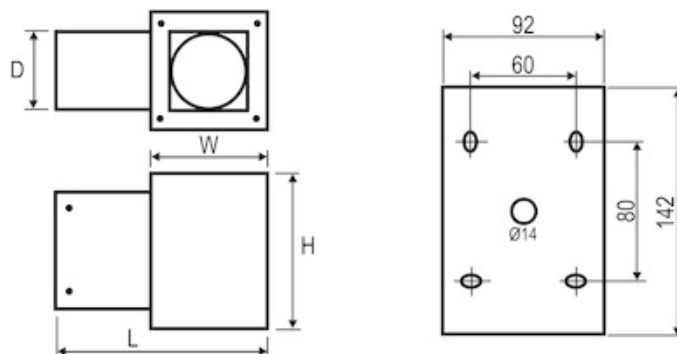

Opis techniczny

obudowa oprawy wykonana z aluminium wysokociśnieniowo wtryskiwanego, malowanego na kolor szary, światło skierowane w jedną stronę, szyba przezroczysta - hartowana, śruby ze stali nierdzewnej, uszczelki silikonowe, źródła światła LED o wysokiej ekonomiczności dzięki małemu zużyciu energii, długiej żywotności oraz niskim kosztom konserwacji, diody LED w jednym z 4 kolorów: biały (3000K i 6000K), czerwony, zielony, niebieski

Zastosowanie

dekoracyjne podświetlenie elewacji budynków, wnętrz centrów handlowych, hoteli, centrów szkoleniowych, sal konferencyjnych, restauracji, korytarzy, biur, muzeów

Montaż

do ściany

Wymiary

Kod

UWAGA: Zdjęcie poglądowe dla całej rodziny produktów.