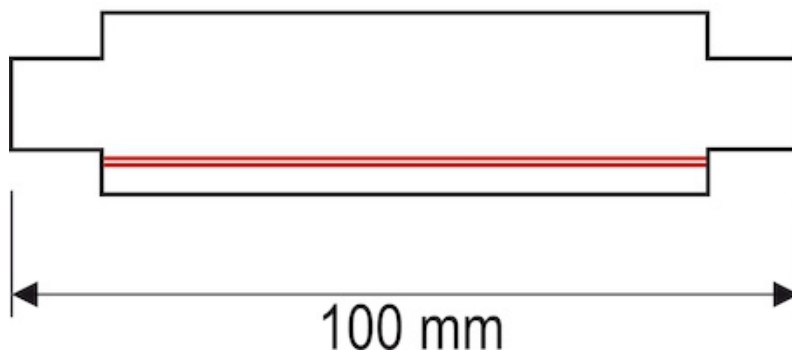

# Łącznik Prosty Zewnętrzny Szary

Kod ElektriKo: 33332 Kod LUG: 150092.00118

**UWAGA:** Zdjęcie poglądowe dla całej rodziny produktów.

Łącznik prosty 3-fazowy

**UWAGA:** Zdjęcie poglądowe dla całej rodziny produktów.