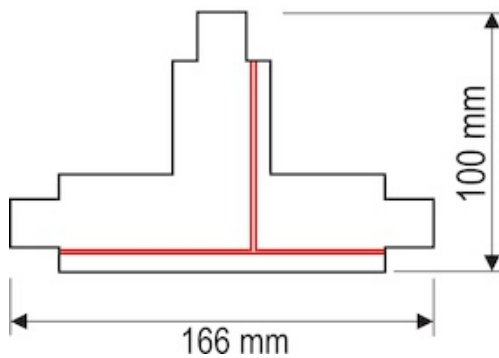

# Łącznik T Zewnętrzny Prawy Szary

Kod ElektriKo: 33333 Kod LUG: 150092.00098

**UWAGA:** Zdjęcie poglądowe dla całej rodziny produktów.

Łącznik typu T – zewnętrzny prawy

**UWAGA:** Zdjęcie poglądowe dla całej rodziny produktów.