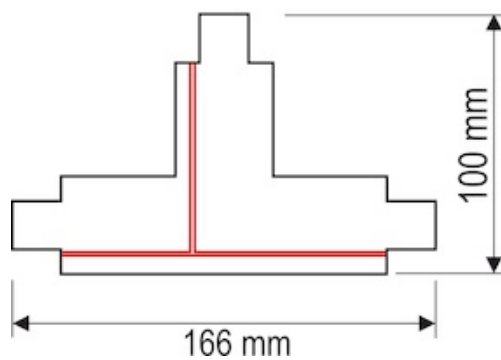

Łącznik T Zewnętrzny Lewy Szary

Kod ElektriKo: 33334 Kod LUG: 150092.00100

UWAGA: Zdjęcie poglądowe dla całej rodziny produktów.

Łącznik typu T – zewnętrzny lewy

UWAGA: Zdjęcie poglądowe dla całej rodziny produktów.