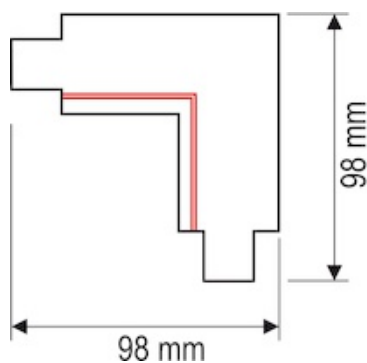

# Łącznik L Wewnętrzny Szary

Kod ElektriKo: 33335 Kod LUG: 150092.00108

**UWAGA:** Zdjęcie poglądowe dla całej rodziny produktów.

Łącznik typu L – wewnętrzny

**UWAGA:** Zdjęcie poglądowe dla całej rodziny produktów.