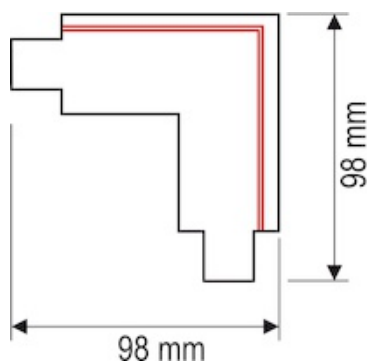

# Łącznik L Zewnętrzny Szary

Kod ElektriKo: 33336 Kod LUG: 150092.00106

**UWAGA:** Zdjęcie poglądowe dla całej rodziny produktów.

Łącznik typu L – zewnętrzny

**UWAGA:** Zdjęcie poglądowe dla całej rodziny produktów.