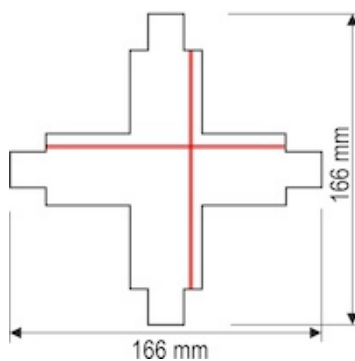

Łącznik Typu X Krzyżowy Szary

Kod ElektriKo: 33337 Kod LUG: 150092.00110

UWAGA: Zdjęcie poglądowe dla całej rodziny produktów.

Łącznik typu X – krzyżowy

UWAGA: Zdjęcie poglądowe dla całej rodziny produktów.