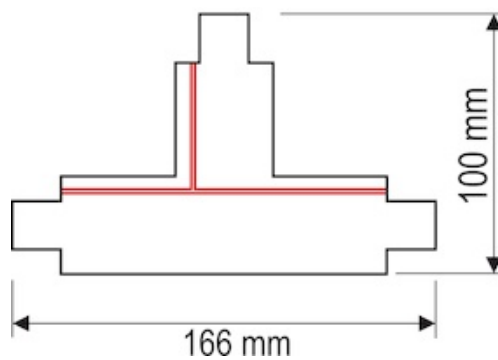

Łącznik T Wewnętrzny Lewy Szary

Kod ElektriKo: 33340 Kod LUG: 150092.00104

UWAGA: Zdjęcie poglądowe dla całej rodziny produktów.

Łącznik typu T wewnętrzny lewy

UWAGA: Zdjęcie poglądowe dla całej rodziny produktów.