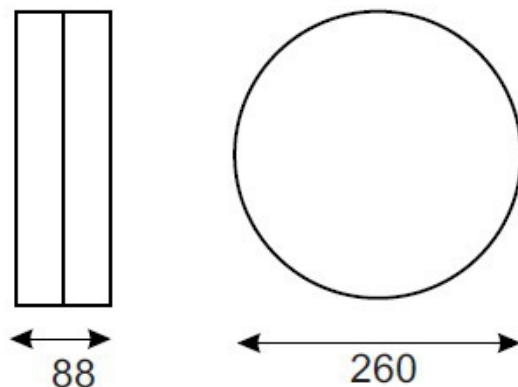

Oprawa awaryjna EKO 1x11W 1h autonomiczna ciemna

Kod ElektriKo: 34304 Kod Mawel: AK-11/1

UWAGA: Zdjęcie poglądowe dla całej rodziny produktów.

Dane techniczne:

- Moc **1x11W**
- Czas pracy na baterii **1h**
- Moc **1x11W**
- Czas pracy na baterii **1h**
- Napięcie zasilania **230V**
- Klasa ochronności **I**
- Dopuszczenie montażu na powierzchniach normalnie palnych **TAK**
- Zgodność z normami europejskimi (CE) **TAK**
- Źródło światła **światłówka kompaktowa TC-L**
- Sposób montażu **ścienny, sufitowy**
- Stopień ochrony IP **IP44**

Płaska, estetyczna obudowa wykonana z poliwęglanu w kolorze białym.

Charakteryzuje się wysokim stopniem IP. Klosz jednostronny.

Przystosowana do montażu na ścianie lub suficie.

UWAGA: Zdjęcie poglądowe dla całej rodziny produktów.

Eko

Typ	Moc	Sprawność	Tryb
AK - 11	11 W	20 %	ciemna
NK - 11	11 W	20 %	jasna
AK - 18	18 W	20 %	ciemna
NK - 18	18 W	20 %	jasna

Płaska, estetyczna obudowa wykonana z poliwęglanu w kolorze białym.
Charakteryzuje się wysokim stopniem IP. Kłoz jednostronny.
Przystosowana do montażu na ścianie lub suficie.