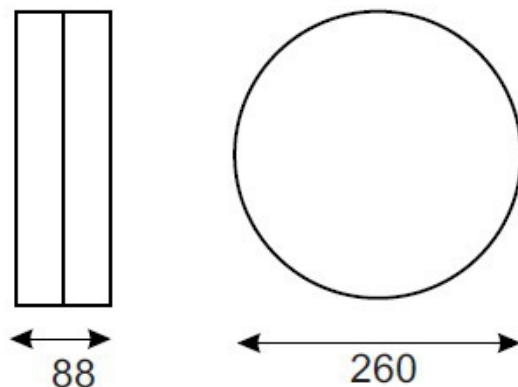

Oprawa awaryjna EKO 1x11W 2h autonomiczna ciemna

Kod Elektriiko: 34305 Kod Mawel: AK-11/2

UWAGA: Zdjęcie poglądowe dla całej rodziny produktów.

Dane techniczne:

- Moc **1x11W**
- Czas pracy na baterii **2h**
- Moc **1x11W**
- Czas pracy na baterii **2h**
- Napięcie zasilania **230V**
- Klasa ochronności **I**
- Dopuszczenie montażu na powierzchniach normalnie palnych **TAK**
- Zgodność z normami europejskimi (CE) **TAK**
- Źródło światła **światłówka kompaktowa TC-L**
- Sposób montażu **ścienny, sufitowy**
- Stopień ochrony IP **IP44**

Płaska, estetyczna obudowa wykonana z poliwęglanu w kolorze białym.

Charakteryzuje się wysokim stopniem IP. Klosz jednostronny.

Przystosowana do montażu na ścianie lub suficie.

UWAGA: Zdjęcie poglądowe dla całej rodziny produktów.

Eko

Typ	Moc	Sprawność	Tryb
AK - 11	11 W	20 %	ciemna
NK - 11	11 W	20 %	jasna
AK - 18	18 W	20 %	ciemna
NK - 18	18 W	20 %	jasna

Płaska, estetyczna obudowa wykonana z poliwęglanu w kolorze białym.
Charakteryzuje się wysokim stopniem IP. Kłoz jednostronny.
Przystosowana do montażu na ścianie lub suficie.