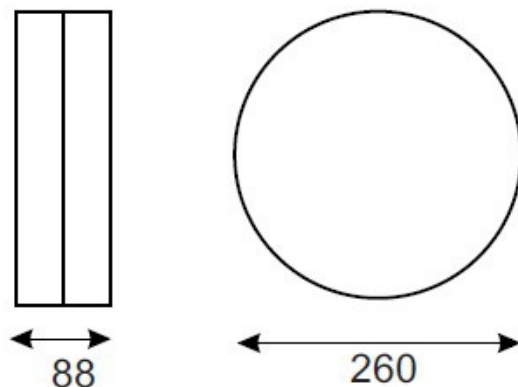

Płaska, estetyczna obudowa wykonana z poliwęglanu w kolorze białym.

Charakteryzuje się wysokim stopniem IP. Klosz jednostronny.

Przystosowana do montażu na ścianie lub suficie.

**UWAGA:** Zdjęcie poglądowe dla całej rodziny produktów.

Eko

Typ	Moc	Sprawność	Tryb
AK - 11	11 W	20 %	ciemna
NK - 11	11 W	20 %	jasna
AK - 18	18 W	20 %	ciemna
NK - 18	18 W	20 %	jasna

Płaska, estetyczna obudowa wykonana z poliwęglanu w kolorze białym.  
Charakteryzuje się wysokim stopniem IP. Klosz jednostronny.  
Przystosowana do montażu na ścianie lub suficie.