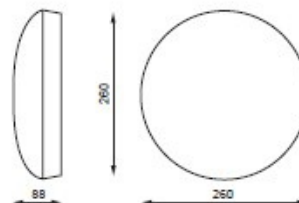

Płaska, estetyczna obudowa wykonana z poliwęglanu w kolorze białym.

Charakteryzuje się wysokim stopniem IP. Klosz jednostronny.

Przystosowana do montażu na ścianie lub suficie.

**UWAGA:** Zdjęcie poglądowe dla całej rodziny produktów.

Eko

Typ	Moc	Sprawność	Tryb
AK - 11	11 W	20 %	ciemna
NK - 11	11 W	20 %	jasna
AK - 18	18 W	20 %	ciemna
NK - 18	18 W	20 %	jasna

Płaska, estetyczna obudowa wykonana z poliwęglanu w kolorze białym.  
Charakteryzuje się wysokim stopniem IP. Klosz jednostronny.  
Przystosowana do montażu na ścianie lub suficie.