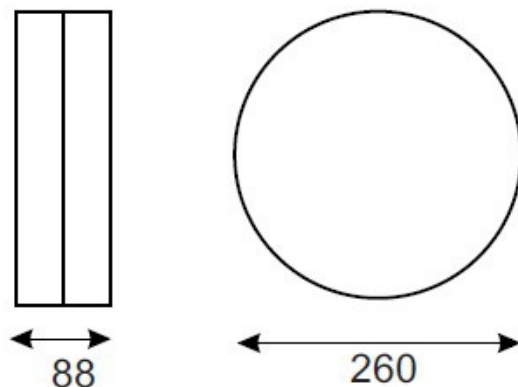

Oprawa awaryjna EKO 1x11W 1h autonomiczna jasna

Kod ElektriKo: 34307 Kod Mawel: NK-11/1

UWAGA: Zdjęcie poglądowe dla całej rodziny produktów.

Dane techniczne:

- Moc **1x11W**
- Czas pracy na baterii **1h**
- Moc **1x11W**
- Czas pracy na baterii **1h**
- Napięcie zasilania **230V**
- Klasa ochronności **I**
- Dopuszczenie montażu na powierzchniach normalnie palnych **TAK**
- Zgodność z normami europejskimi (CE) **TAK**
- Źródło światła **światłówka kompaktowa TC-L**
- Sposób montażu **ścienny, sufitowy**
- Stopień ochrony IP **IP44**

Płaska, estetyczna obudowa wykonana z poliwęglanu w kolorze białym.

Charakteryzuje się wysokim stopniem IP. Klosz jednostronny.

Przystosowana do montażu na ścianie lub suficie.

UWAGA: Zdjęcie poglądowe dla całej rodziny produktów.

Eko

Typ	Moc	Sprawność	Tryb
AK - 11	11 W	20 %	ciemna
NK - 11	11 W	20 %	jasna
AK - 18	18 W	20 %	ciemna
NK - 18	18 W	20 %	jasna

Płaska, estetyczna obudowa wykonana z poliwęglanu w kolorze białym.
Charakteryzuje się wysokim stopniem IP. Klosz jednostronny.
Przystosowana do montażu na ścianie lub suficie.