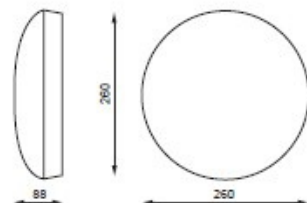

Płaska, estetyczna obudowa wykonana z poliwęglanu w kolorze białym.

Charakteryzuje się wysokim stopniem IP. Klosz jednostronny.

Przystosowana do montażu na ścianie lub suficie.

**UWAGA:** Zdjęcie poglądowe dla całej rodziny produktów.

Eko

Typ	Moc	Sprawność	Tryb
AK - 11	11 W	20 %	ciemna
NK - 11	11 W	20 %	jasna
AK - 18	18 W	20 %	ciemna
NK - 18	18 W	20 %	jasna

Płaska, estetyczna obudowa wykonana z poliwęglanu w kolorze białym.  
Charakteryzuje się wysokim stopniem IP. Klosz jednostronny.  
Przystosowana do montażu na ścianie lub suficie.