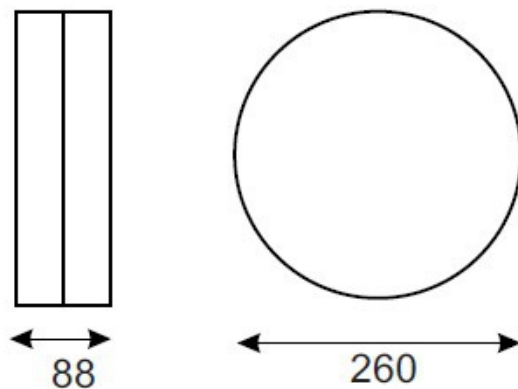

Płaska, estetyczna obudowa wykonana z poliwęglanu w kolorze białym.

Charakteryzuje się wysokim stopniem IP. Klosz jednostronny.

Przystosowana do montażu na ścianie lub suficie.

**UWAGA:** Zdjęcie poglądowe dla całej rodziny produktów.

Eko

Typ	Moc	Sprawność	Tryb
AK - 11	11 W	20 %	ciemna
NK - 11	11 W	20 %	jasna
AK - 18	18 W	20 %	ciemna
NK - 18	18 W	20 %	jasna

Płaska, estetyczna obudowa wykonana z poliwęglanu w kolorze białym.  
Charakteryzuje się wysokim stopniem IP. Klosz jednostronny.  
Przystosowana do montażu na ścianie lub suficie.