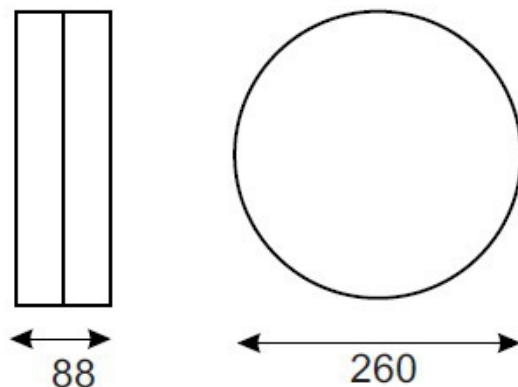

## Dane techniczne:

- Moc **1x18W**
- Czas pracy na baterii **1h**
- Moc **1x18W**
- Czas pracy na baterii **1h**
- Napięcie zasilania **230V**
- Klasa ochronności **I**
- Dopuszczenie montażu na powierzchniach normalnie palnych **TAK**
- Zgodność z normami europejskimi (CE) **TAK**
- Źródło światła **światłówka kompaktowa TC-L**
- Sposób montażu **ścienny, sufitowy**
- Stopień ochrony IP **IP44**

Płaska, estetyczna obudowa wykonana z poliwęglanu w kolorze białym.

Charakteryzuje się wysokim stopniem IP. Klosz jednostronny.

Przystosowana do montażu na ścianie lub suficie.

**UWAGA:** Zdjęcie poglądowe dla całej rodziny produktów.

Eko

Typ	Moc	Sprawność	Tryb
AK - 11	11 W	20 %	ciemna
NK - 11	11 W	20 %	jasna
AK - 18	18 W	20 %	ciemna
NK - 18	18 W	20 %	jasna

Płaska, estetyczna obudowa wykonana z poliwęglanu w kolorze białym.  
Charakteryzuje się wysokim stopniem IP. Klosz jednostronny.  
Przystosowana do montażu na ścianie lub suficie.