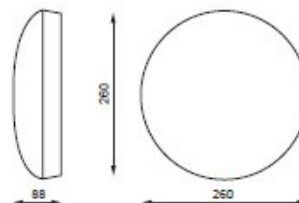

Płaska, estetyczna obudowa wykonana z poliwęglanu w kolorze białym.

Charakteryzuje się wysokim stopniem IP. Klosz jednostronny.

Przystosowana do montażu na ścianie lub suficie.

UWAGA: Zdjęcie poglądowe dla całej rodziny produktów.

Eko

Typ	Moc	Sprawność	Tryb
AK - 11	11 W	20 %	ciemna
NK - 11	11 W	20 %	jasna
AK - 18	18 W	20 %	ciemna
NK - 18	18 W	20 %	jasna

Płaska, estetyczna obudowa wykonana z poliwęglanu w kolorze białym.
Charakteryzuje się wysokim stopniem IP. Kłoz jednostronny.
Przystosowana do montażu na ścianie lub suficie.