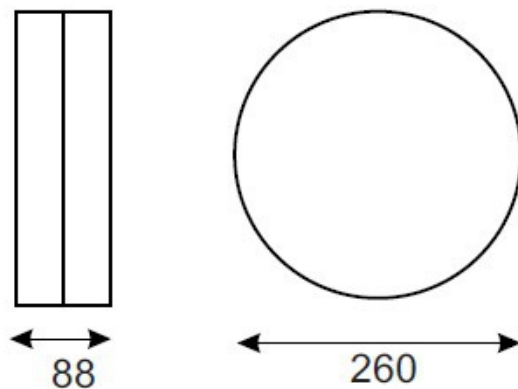

Oprawa awaryjna EKO 1x18W 1h autonomiczna jasna

Kod ElektriKo: 34313 Kod Mawel: NK-18/1

UWAGA: Zdjęcie poglądowe dla całej rodziny produktów.

Dane techniczne:

- Moc **1x18W**
- Czas pracy na baterii **1h**
- Moc **1x18W**
- Czas pracy na baterii **1h**
- Napięcie zasilania **230V**
- Klasa ochronności **I**
- Dopuszczenie montażu na powierzchniach normalnie palnych **TAK**
- Zgodność z normami europejskimi (CE) **TAK**
- Źródło światła **światłówka kompaktowa TC-L**
- Sposób montażu **ścienny, sufitowy**
- Stopień ochrony IP **IP44**

Płaska, estetyczna obudowa wykonana z poliwęglanu w kolorze białym.

Charakteryzuje się wysokim stopniem IP. Klosz jednostronny.

Przystosowana do montażu na ścianie lub suficie.

UWAGA: Zdjęcie poglądowe dla całej rodziny produktów.

Eko

Typ	Moc	Sprawność	Tryb
AK - 11	11 W	20 %	ciemna
NK - 11	11 W	20 %	jasna
AK - 18	18 W	20 %	ciemna
NK - 18	18 W	20 %	jasna

Płaska, estetyczna obudowa wykonana z poliwęglanu w kolorze białym.
Charakteryzuje się wysokim stopniem IP. Klosz jednostronny.
Przystosowana do montażu na ścianie lub suficie.