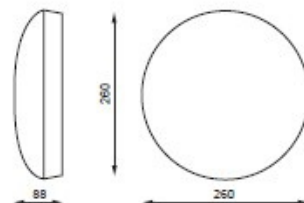

Płaska, estetyczna obudowa wykonana z poliwęglanu w kolorze białym.

Charakteryzuje się wysokim stopniem IP. Klosz jednostronny.

Przystosowana do montażu na ścianie lub suficie.

UWAGA: Zdjęcie poglądowe dla całej rodziny produktów.

Eko

Typ	Moc	Sprawność	Tryb
AK - 11	11 W	20 %	ciemna
NK - 11	11 W	20 %	jasna
AK - 18	18 W	20 %	ciemna
NK - 18	18 W	20 %	jasna

Płaska, estetyczna obudowa wykonana z poliwęglanu w kolorze białym.
Charakteryzuje się wysokim stopniem IP. Klosz jednostronny.
Przystosowana do montażu na ścianie lub suficie.