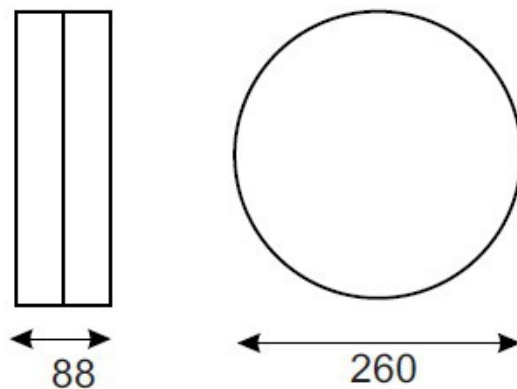

## Dane techniczne:

- Moc **1x18W**
- Czas pracy na baterii **2h**
- Moc **1x18W**
- Czas pracy na baterii **2h**
- Napięcie zasilania **230V**
- Klasa ochronności **I**
- Dopuszczenie montażu na powierzchniach normalnie palnych **TAK**
- Zgodność z normami europejskimi (CE) **TAK**
- Źródło światła **światłówka kompaktowa TC-L**
- Sposób montażu **ścienny, sufitowy**
- Stopień ochrony IP **IP44**

Płaska, estetyczna obudowa wykonana z poliwęglanu w kolorze białym.

Charakteryzuje się wysokim stopniem IP. Klosz jednostronny.

Przystosowana do montażu na ścianie lub suficie.

**UWAGA:** Zdjęcie poglądowe dla całej rodziny produktów.

Eko

Typ	Moc	Sprawność	Tryb
AK - 11	11 W	20 %	ciemna
NK - 11	11 W	20 %	jasna
AK - 18	18 W	20 %	ciemna
NK - 18	18 W	20 %	jasna

Płaska, estetyczna obudowa wykonana z poliwęglanu w kolorze białym.  
Charakteryzuje się wysokim stopniem IP. Klosz jednostronny.  
Przystosowana do montażu na ścianie lub suficie.