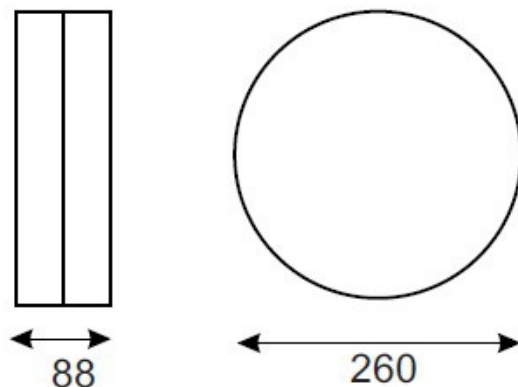

Oprawa awaryjna EKO 1x18W 3h autonomiczna jasna

Kod ElektriKo: 34315 Kod Mawel: NK-18/3

UWAGA: Zdjęcie poglądowe dla całej rodziny produktów.

Dane techniczne:

- Moc **1x18W**
- Czas pracy na baterii **3h**
- Moc **1x18W**
- Czas pracy na baterii **3h**
- Napięcie zasilania **230V**
- Klasa ochronności **I**
- Dopuszczenie montażu na powierzchniach normalnie palnych **TAK**
- Zgodność z normami europejskimi (CE) **TAK**
- Źródło światła **światłówka kompaktowa TC-L**
- Sposób montażu **ścienny, sufitowy**
- Stopień ochrony IP **IP44**

Płaska, estetyczna obudowa wykonana z poliwęglanu w kolorze białym.

Charakteryzuje się wysokim stopniem IP. Klosz jednostronny.

Przystosowana do montażu na ścianie lub suficie.

UWAGA: Zdjęcie poglądowe dla całej rodziny produktów.

Eko

Typ	Moc	Sprawność	Tryb
AK - 11	11 W	20 %	ciemna
NK - 11	11 W	20 %	jasna
AK - 18	18 W	20 %	ciemna
NK - 18	18 W	20 %	jasna

Płaska, estetyczna obudowa wykonana z poliwęglanu w kolorze białym.
Charakteryzuje się wysokim stopniem IP. Klosz jednostronny.
Przystosowana do montażu na ścianie lub suficie.