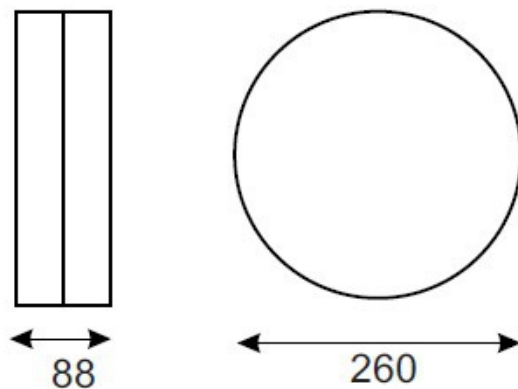

Oprawa awaryjna EKO 1x11W 1h autotest ciemna

Kod ElektriKo: 34316 Kod Mawel: AK-11/AT/1

UWAGA: Zdjęcie poglądowe dla całej rodziny produktów.

Dane techniczne:

- Moc **1x11W**
- Czas pracy na baterii **1h**
- Moc **1x11W**
- Czas pracy na baterii **1h**
- Napięcie zasilania **230V**
- Klasa ochronności **I**
- Dopuszczenie montażu na powierzchniach normalnie palnych **TAK**
- Zgodność z normami europejskimi (CE) **TAK**
- Źródło światła **światłówka kompaktowa TC-L**
- Sposób montażu **ścienny, sufitowy**
- Stopień ochrony IP **IP44**

Płaska, estetyczna obudowa wykonana z poliwęglanu w kolorze białym.

Charakteryzuje się wysokim stopniem IP. Klosz jednostronny.

Przystosowana do montażu na ścianie lub suficie.

UWAGA: Zdjęcie poglądowe dla całej rodziny produktów.