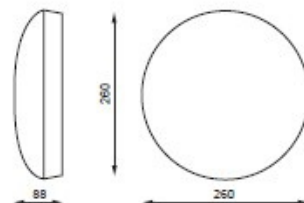

Płaska, estetyczna obudowa wykonana z poliwęglanu w kolorze białym.

Charakteryzuje się wysokim stopniem IP. Klosz jednostronny.

Przystosowana do montażu na ścianie lub suficie.

UWAGA: Zdjęcie poglądowe dla całej rodziny produktów.