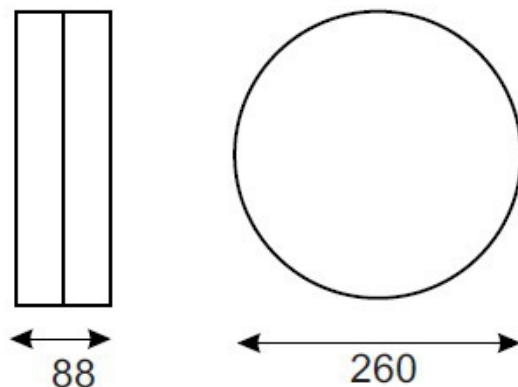

Oprawa awaryjna EKO 1x11W 2h autotest ciemna

Kod ElektriKo: 34317 Kod Mawel: AK-11/AT/2

UWAGA: Zdjęcie poglądowe dla całej rodziny produktów.

Dane techniczne:

- Moc **1x11W**
- Czas pracy na baterii **2h**
- Moc **1x11W**
- Czas pracy na baterii **2h**
- Napięcie zasilania **230V**
- Klasa ochronności **I**
- Dopuszczenie montażu na powierzchniach normalnie palnych **TAK**
- Zgodność z normami europejskimi (CE) **TAK**
- Źródło światła **światłówka kompaktowa TC-L**
- Sposób montażu **ścienny, sufitowy**
- Stopień ochrony IP **IP44**

Płaska, estetyczna obudowa wykonana z poliwęglanu w kolorze białym.

Charakteryzuje się wysokim stopniem IP. Klosz jednostronny.

Przystosowana do montażu na ścianie lub suficie.

UWAGA: Zdjęcie poglądowe dla całej rodziny produktów.

Eko

Typ	Moc	Sprawność	Tryb
AK - 11	11 W	20 %	ciemna
NK - 11	11 W	20 %	jasna
AK - 18	18 W	20 %	ciemna
NK - 18	18 W	20 %	jasna

Płaska, estetyczna obudowa wykonana z poliwęglanu w kolorze białym.
Charakteryzuje się wysokim stopniem IP. Klosz jednostronny.
Przystosowana do montażu na ścianie lub suficie.