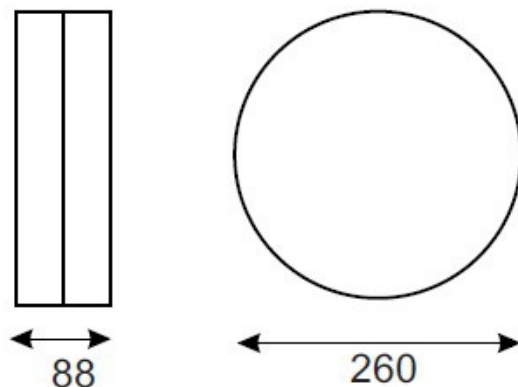

Oprawa awaryjna EKO 1x11W 3h autotest ciemna

Kod ElektriKo: 34318 Kod Mawel: AK-11/AT/3

UWAGA: Zdjęcie poglądowe dla całej rodziny produktów.

Dane techniczne:

- Moc **1x11W**
- Czas pracy na baterii **3h**
- Moc **1x11W**
- Czas pracy na baterii **3h**
- Napięcie zasilania **230V**
- Klasa ochronności **I**
- Dopuszczenie montażu na powierzchniach normalnie palnych **TAK**
- Zgodność z normami europejskimi (CE) **TAK**
- Źródło światła **światłówka kompaktowa TC-L**
- Sposób montażu **ścienny, sufitowy**
- Stopień ochrony IP **IP44**

Płaska, estetyczna obudowa wykonana z poliwęglanu w kolorze białym.

Charakteryzuje się wysokim stopniem IP. Klosz jednostronny.

Przystosowana do montażu na ścianie lub suficie.

UWAGA: Zdjęcie poglądowe dla całej rodziny produktów.

Eko

Typ	Moc	Sprawność	Tryb
AK - 11	11 W	20 %	ciemna
NK - 11	11 W	20 %	jasna
AK - 18	18 W	20 %	ciemna
NK - 18	18 W	20 %	jasna

Płaska, estetyczna obudowa wykonana z poliwęglanu w kolorze białym.
Charakteryzuje się wysokim stopniem IP. Klosz jednostronny.
Przystosowana do montażu na ścianie lub suficie.