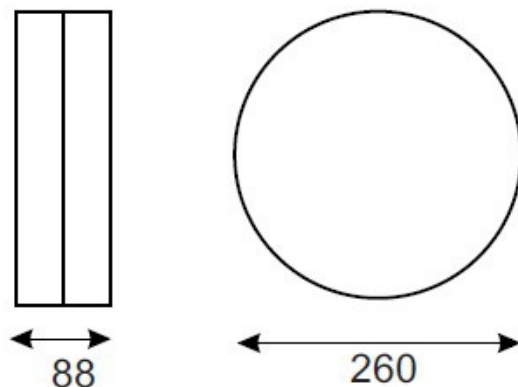

Oprawa awaryjna EKO 1x11W 1h autotest jasna

Kod Elektriiko: 34319 Kod Mawel: NK-11/AT/1

UWAGA: Zdjęcie poglądowe dla całej rodziny produktów.

Dane techniczne:

- Moc **1x11W**
- Czas pracy na baterii **1h**
- Moc **1x11W**
- Czas pracy na baterii **1h**
- Napięcie zasilania **230V**
- Klasa ochronności **I**
- Dopuszczenie montażu na powierzchniach normalnie palnych **TAK**
- Zgodność z normami europejskimi (CE) **TAK**
- Źródło światła **światłówka kompaktowa TC-L**
- Sposób montażu **ścienny, sufitowy**
- Stopień ochrony IP **IP44**

Płaska, estetyczna obudowa wykonana z poliwęglanu w kolorze białym.

Charakteryzuje się wysokim stopniem IP. Klosz jednostronny.

Przystosowana do montażu na ścianie lub suficie.

UWAGA: Zdjęcie poglądowe dla całej rodziny produktów.

Eko

Typ	Moc	Sprawność	Tryb
AK - 11	11 W	20 %	ciemna
NK - 11	11 W	20 %	jasna
AK - 18	18 W	20 %	ciemna
NK - 18	18 W	20 %	jasna

Płaska, estetyczna obudowa wykonana z poliwęglanu w kolorze białym.
Charakteryzuje się wysokim stopniem IP. Klosz jednostronny.
Przystosowana do montażu na ścianie lub suficie.