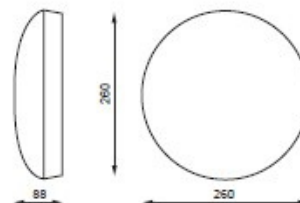

Płaska, estetyczna obudowa wykonana z poliwęglanu w kolorze białym.

Charakteryzuje się wysokim stopniem IP. Klosz jednostronny.

Przystosowana do montażu na ścianie lub suficie.

UWAGA: Zdjęcie poglądowe dla całej rodziny produktów.