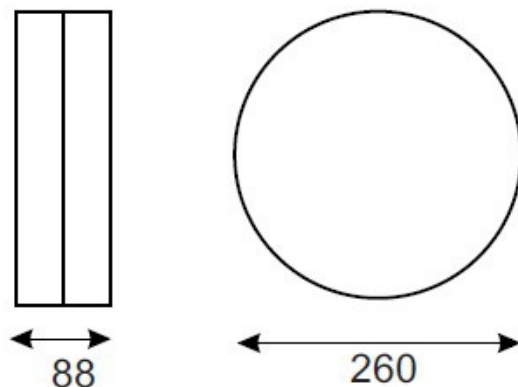

Oprawa awaryjna EKO 1x11W 3h autotest jasna

Kod Elektriiko: 34321 Kod Mawel: NK-11/AT/3

UWAGA: Zdjęcie poglądowe dla całej rodziny produktów.

Dane techniczne:

- Moc **1x11W**
- Czas pracy na baterii **3h**
- Moc **1x11W**
- Czas pracy na baterii **3h**
- Napięcie zasilania **230V**
- Klasa ochronności **I**
- Dopuszczenie montażu na powierzchniach normalnie palnych **TAK**
- Zgodność z normami europejskimi (CE) **TAK**
- Źródło światła **światłówka kompaktowa TC-L**
- Sposób montażu **ścienny, sufitowy**
- Stopień ochrony IP **IP44**

Płaska, estetyczna obudowa wykonana z poliwęglanu w kolorze białym.

Charakteryzuje się wysokim stopniem IP. Klosz jednostronny.

Przystosowana do montażu na ścianie lub suficie.

UWAGA: Zdjęcie poglądowe dla całej rodziny produktów.