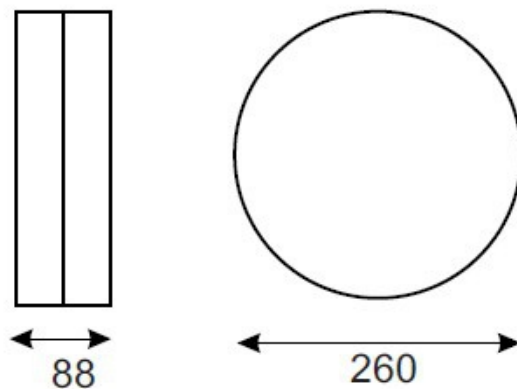

Oprawa awaryjna EKO 1x18W 1h autotest ciemna

Kod ElektriKo: 34322 Kod Mawel: AK-18/AT/1

UWAGA: Zdjęcie poglądowe dla całej rodziny produktów.

Dane techniczne:

- Moc **1x18W**
- Czas pracy na baterii **1h**
- Moc **1x18W**
- Czas pracy na baterii **1h**
- Napięcie zasilania **230V**
- Klasa ochronności **I**
- Dopuszczenie montażu na powierzchniach normalnie palnych **TAK**
- Zgodność z normami europejskimi (CE) **TAK**
- Źródło światła **światłówka kompaktowa TC-L**
- Sposób montażu **ścienny, sufitowy**
- Stopień ochrony IP **IP44**

Płaska, estetyczna obudowa wykonana z poliwęglanu w kolorze białym.

Charakteryzuje się wysokim stopniem IP. Klosz jednostronny.

Przystosowana do montażu na ścianie lub suficie.

UWAGA: Zdjęcie poglądowe dla całej rodziny produktów.

Eko

Typ	Moc	Sprawność	Tryb
AK - 11	11 W	20 %	ciemna
NK - 11	11 W	20 %	jasna
AK - 18	18 W	20 %	ciemna
NK - 18	18 W	20 %	jasna

Płaska, estetyczna obudowa wykonana z poliwęglanu w kolorze białym.
Charakteryzuje się wysokim stopniem IP. Kłoz jednostronny.
Przystosowana do montażu na ścianie lub suficie.