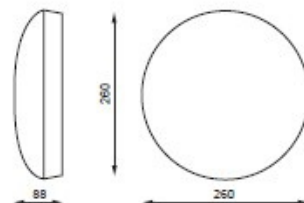

Płaska, estetyczna obudowa wykonana z poliwęglanu w kolorze białym.

Charakteryzuje się wysokim stopniem IP. Klosz jednostronny.

Przystosowana do montażu na ścianie lub suficie.

UWAGA: Zdjęcie poglądowe dla całej rodziny produktów.

Eko

Typ	Moc	Sprawność	Tryb
AK - 11	11 W	20 %	ciemna
NK - 11	11 W	20 %	jasna
AK - 18	18 W	20 %	ciemna
NK - 18	18 W	20 %	jasna

Płaska, estetyczna obudowa wykonana z poliwęglanu w kolorze białym.
Charakteryzuje się wysokim stopniem IP. Kłoz jednostronny.
Przystosowana do montażu na ścianie lub suficie.