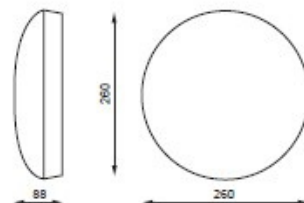

UWAGA: Zdjęcie poglądowe dla całej rodziny produktów.