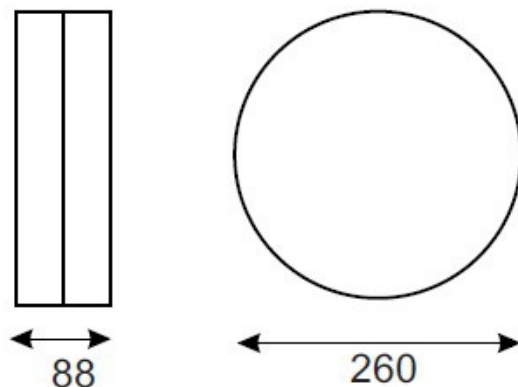

Oprawa awaryjna EKO 1x18W 2h autotest jasna

Kod ElektriKo: 34326 Kod Mawel: NK-18/AT/2

UWAGA: Zdjęcie poglądowe dla całej rodziny produktów.

Dane techniczne:

- Moc **1x18W**
- Czas pracy na baterii **2h**
- Moc **1x18W**
- Czas pracy na baterii **2h**
- Napięcie zasilania **230V**
- Klasa ochronności **I**
- Dopuszczenie montażu na powierzchniach normalnie palnych **TAK**
- Zgodność z normami europejskimi (CE) **TAK**
- Źródło światła **światłówka kompaktowa TC-L**
- Sposób montażu **ścienny, sufitowy**
- Stopień ochrony IP **IP44**

Płaska, estetyczna obudowa wykonana z poliwęglanu w kolorze białym.

Charakteryzuje się wysokim stopniem IP. Klosz jednostronny.

Przystosowana do montażu na ścianie lub suficie.

UWAGA: Zdjęcie poglądowe dla całej rodziny produktów.

Eko

Typ	Moc	Sprawność	Tryb
AK - 11	11 W	20 %	ciemna
NK - 11	11 W	20 %	jasna
AK - 18	18 W	20 %	ciemna
NK - 18	18 W	20 %	jasna

Płaska, estetyczna obudowa wykonana z poliwęglanu w kolorze białym.
Charakteryzuje się wysokim stopniem IP. Klosz jednostronny.
Przystosowana do montażu na ścianie lub suficie.