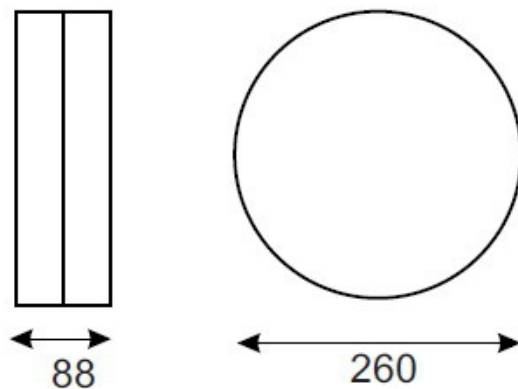

Płaska, estetyczna obudowa wykonana z poliwęglanu w kolorze białym.  
Charakteryzuje się wysokim stopniem IP. Klosz jednostronny.  
Przystosowana do montażu na ścianie lub suficie.

**UWAGA:** Zdjęcie poglądowe dla całej rodziny produktów.