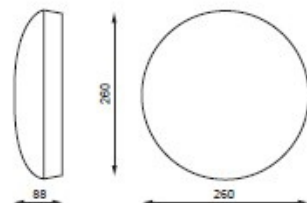

UWAGA: Zdjęcie poglądowe dla całej rodziny produktów.