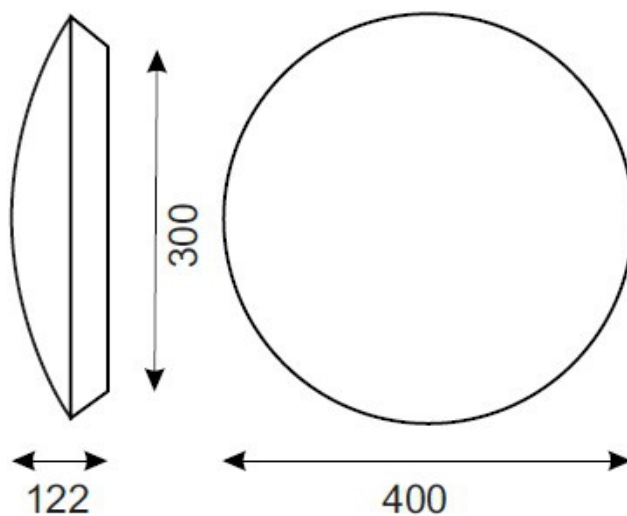

Oprawa awaryjna EKO D 1x32W 1h autonomiczna ciemna

Kod ElektriKo: 34330 Kod Mawel: AK-32/1

UWAGA: Zdjęcie poglądowe dla całej rodziny produktów.

Dane techniczne:

- Moc **1x32W**
- Czas pracy na baterii **1h**
- Moc **1x32W**
- Czas pracy na baterii **1h**
- Napięcie zasilania **230V**
- Klasa ochronności **I**
- Dopuszczenie montażu na powierzchniach normalnie palnych **TAK**
- Zgodność z normami europejskimi (CE) **TAK**
- Źródło światła **światłówka TL-E 32W G10q**
- Sposób montażu **ścienny, sufitowy**
- Stopień ochrony IP **IP44**

UWAGA: Zdjęcie poglądowe dla całej rodziny produktów.

Eko D

Typ	Moc	Sprawność	Tryb
AK - 32	32 W	18 %	ciemna
NK - 32	32 W	18 %	jasna

Oprawa oświetlenia awaryjnego w kształcie koła z lekko wypukłym kloszem.
Stosowana zarówno w budynkach użyteczności publicznej jak i mieszkalnych.
Obudowa z mlecznego poliwęglanu o wysokim stopniu IP.
Do montażu na ścianie lub suficie.