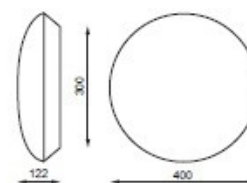

UWAGA: Zdjęcie poglądowe dla całej rodziny produktów.

Eko D

Typ	Moc	Sprawność	Tryb
AK - 32	32 W	18 %	ciemna
NK - 32	32 W	18 %	jasna

Oprawa oświetlenia awaryjnego w kształcie koła z lekko wypukłym kloszem.
Stosowana zarówno w budynkach użyteczności publicznej jak i mieszkalnych.
Obudowa z mlecznego poliwęglanu o wysokim stopniu IP.
Do montażu na ścianie lub suficie.