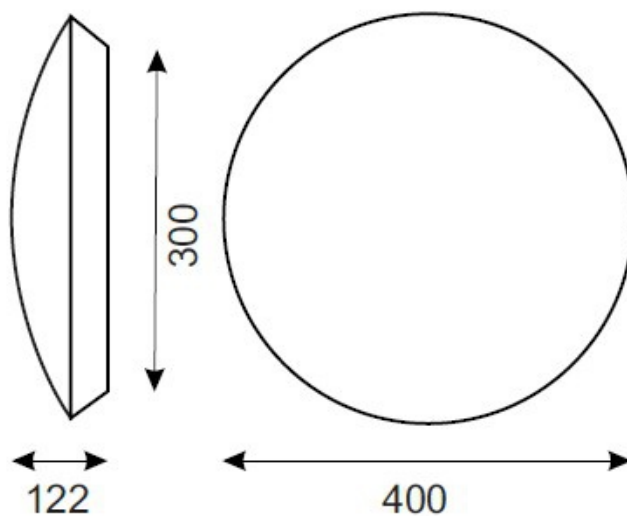

Oprawa awaryjna EKO D 1x32W 2h autonomiczna ciemna

Kod ElektriKo: 34331 Kod Mawel: AK-32/2

UWAGA: Zdjęcie poglądowe dla całej rodziny produktów.

Dane techniczne:

- Moc **1x32W**
- Czas pracy na baterii **2h**
- Moc **1x32W**
- Czas pracy na baterii **2h**
- Napięcie zasilania **230V**
- Klasa ochronności **I**
- Dopuszczenie montażu na powierzchniach normalnie palnych **TAK**
- Zgodność z normami europejskimi (CE) **TAK**
- Źródło światła **światłówka TL-E 32W G10q**
- Sposób montażu **ścienny, sufitowy**
- Stopień ochrony IP **IP44**

UWAGA: Zdjęcie poglądowe dla całej rodziny produktów.

Eko D

Typ	Moc	Sprawność	Tryb
AK - 32	32 W	18 %	ciemna
NK - 32	32 W	18 %	jasna

Oprawa oświetlenia awaryjnego w kształcie koła z lekko wypukłym kloszem.
Stosowana zarówno w budynkach użyteczności publicznej jak i mieszkalnych.
Obudowa z mlecznego poliwęglanu o wysokim stopniu IP.
Do montażu na ścianie lub suficie.