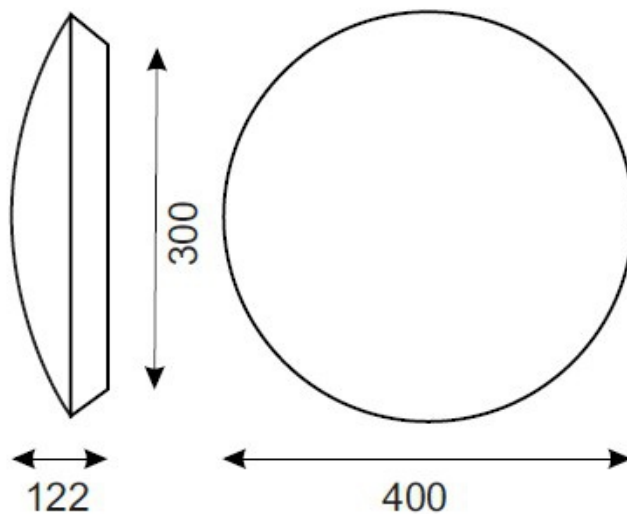

Oprawa awaryjna EKO D 1x32W 3h autonomiczna ciemna

Kod ElektriKo: 34332 Kod Mawel: AK-32/3

UWAGA: Zdjęcie poglądowe dla całej rodziny produktów.

Dane techniczne:

- Moc **1x32W**
- Czas pracy na baterii **3h**
- Moc **1x32W**
- Czas pracy na baterii **3h**
- Napięcie zasilania **230V**
- Klasa ochronności **I**
- Dopuszczenie montażu na powierzchniach normalnie palnych **TAK**
- Zgodność z normami europejskimi (CE) **TAK**
- Źródło światła **światłówka TL-E 32W G10q**
- Sposób montażu **ścienny, sufitowy**
- Stopień ochrony IP **IP44**

UWAGA: Zdjęcie poglądowe dla całej rodziny produktów.

Eko D

Typ	Moc	Sprawność	Tryb
AK - 32	32 W	18 %	ciemna
NK - 32	32 W	18 %	jasna

Oprawa oświetlenia awaryjnego w kształcie koła z lekko wypukłym kloszem.
Stosowana zarówno w budynkach użyteczności publicznej jak i mieszkalnych.
Obudowa z mlecznego poliwęglanu o wysokim stopniu IP.
Do montażu na ścianie lub suficie.