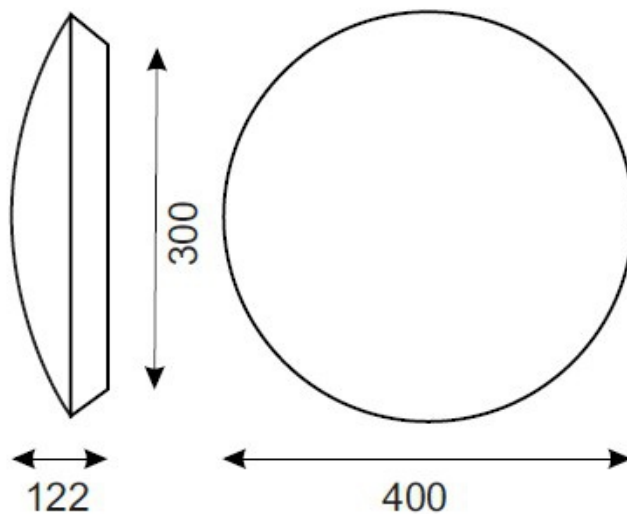

Oprawa awaryjna EKO D 1x32W 1h autonomiczna jasna

Kod Elektriiko: 34333 Kod Mawel: NK-32/1

UWAGA: Zdjęcie poglądowe dla całej rodziny produktów.

Dane techniczne:

- Moc **1x32W**
- Czas pracy na baterii **1h**
- Moc **1x32W**
- Czas pracy na baterii **1h**
- Napięcie zasilania **230V**
- Klasa ochronności **I**
- Dopuszczenie montażu na powierzchniach normalnie palnych **TAK**
- Zgodność z normami europejskimi (CE) **TAK**
- Źródło światła **światłówka TL-E 32W G10q**
- Sposób montażu **ścienny, sufitowy**
- Stopień ochrony IP **IP44**

UWAGA: Zdjęcie poglądowe dla całej rodziny produktów.

Eko D

Typ	Moc	Sprawność	Tryb
AK - 32	32 W	18 %	ciemna
NK - 32	32 W	18 %	jasna

Oprawa oświetlenia awaryjnego w kształcie koła z lekko wypukłym kloszem.
Stosowana zarówno w budynkach użyteczności publicznej jak i mieszkalnych.
Obudowa z mlecznego poliwęglanu o wysokim stopniu IP.
Do montażu na ścianie lub suficie.