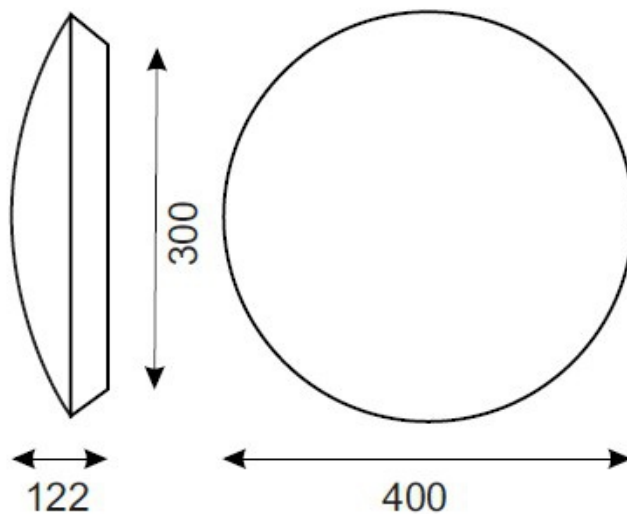

UWAGA: Zdjęcie poglądowe dla całej rodziny produktów.