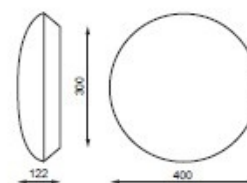

Typ	Moc	Sprawność	Tryb
AK - 32	32 W	18 %	ciemna
NK - 32	32 W	18 %	jasna