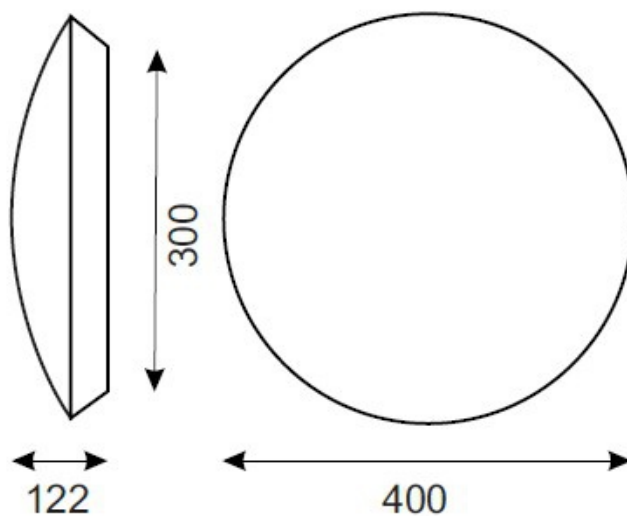

Oprawa awaryjna EKO D 1x32W 1h autotest ciemna

Kod ElektriKo: 34336 Kod Mawel: AK-32/AT/1

UWAGA: Zdjęcie poglądowe dla całej rodziny produktów.

Dane techniczne:

- Moc **1x32W**
- Czas pracy na baterii **1h**
- Moc **1x32W**
- Czas pracy na baterii **1h**
- Napięcie zasilania **230V**
- Klasa ochronności **I**
- Dopuszczenie montażu na powierzchniach normalnie palnych **TAK**
- Zgodność z normami europejskimi (CE) **TAK**
- Źródło światła **światłówka TL-E 32W G10q**
- Sposób montażu **ścienny, sufitowy**
- Stopień ochrony IP **IP44**

UWAGA: Zdjęcie poglądowe dla całej rodziny produktów.

Eko D

Typ	Moc	Sprawność	Tryb
AK - 32	32 W	18 %	ciemna
NK - 32	32 W	18 %	jasna

Oprawa oświetlenia awaryjnego w kształcie koła z lekko wypukłym kloszem.
Stosowana zarówno w budynkach użyteczności publicznej jak i mieszkalnych.
Obudowa z mlecznego poliwęglanu o wysokim stopniu IP.
Do montażu na ścianie lub suficie.