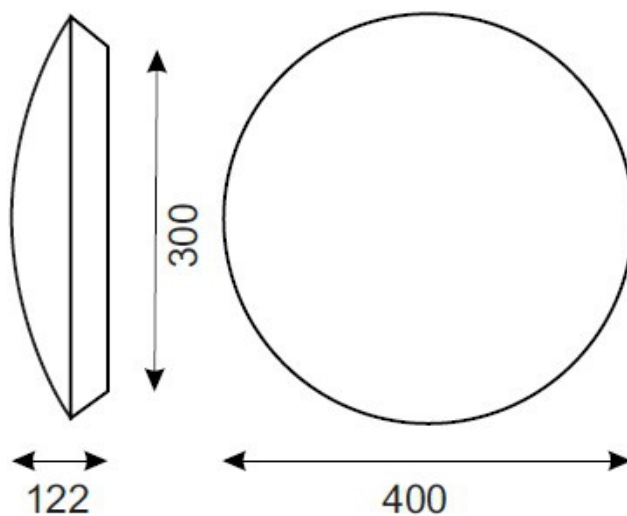

UWAGA: Zdjęcie poglądowe dla całej rodziny produktów.