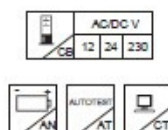

Typ	Moc	Sprawność	Tryb
AK - 32	32 W	18 %	ciemna
NK - 32	32 W	18 %	jasna