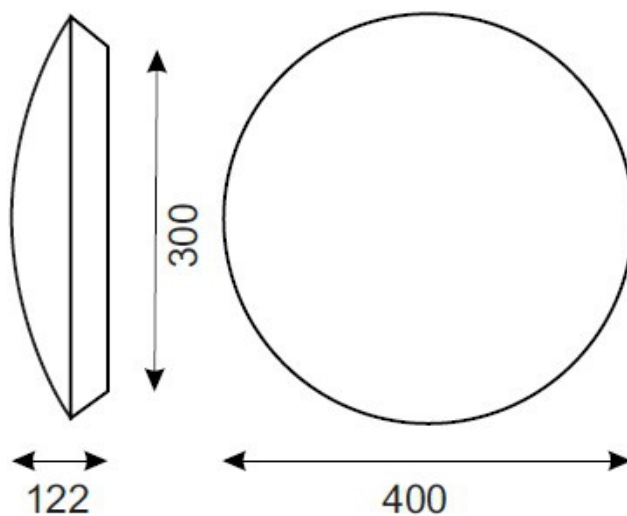

Oprawa awaryjna EKO D 1x32W 1h autotest jasna

Kod Elektriiko: 34339 Kod Mawel: NK-32/AT/1

UWAGA: Zdjęcie poglądowe dla całej rodziny produktów.

Dane techniczne:

- Moc **1x32W**
- Czas pracy na baterii **1h**
- Moc **1x32W**
- Czas pracy na baterii **1h**
- Napięcie zasilania **230V**
- Klasa ochronności **I**
- Dopuszczenie montażu na powierzchniach normalnie palnych **TAK**
- Zgodność z normami europejskimi (CE) **TAK**
- Źródło światła **światłówka TL-E 32W G10q**
- Sposób montażu **ścienny, sufitowy**
- Stopień ochrony IP **IP44**

UWAGA: Zdjęcie poglądowe dla całej rodziny produktów.

Eko D

Typ	Moc	Sprawność	Tryb
AK - 32	32 W	18 %	ciemna
NK - 32	32 W	18 %	jasna

Oprawa oświetlenia awaryjnego w kształcie koła z lekko wypukłym kloszem.
Stosowana zarówno w budynkach użyteczności publicznej jak i mieszkalnych.
Obudowa z mlecznego poliwęglanu o wysokim stopniu IP.
Do montażu na ścianie lub suficie.