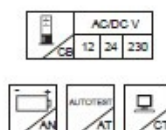

UWAGA: Zdjęcie poglądowe dla całej rodziny produktów.

Eko D

Typ	Moc	Sprawność	Tryb
AK - 32	32 W	18 %	ciemna
NK - 32	32 W	18 %	jasna

Oprawa oświetlenia awaryjnego w kształcie koła z lekko wypukłym kloszem.
Stosowana zarówno w budynkach użyteczności publicznej jak i mieszkalnych.
Obudowa z mlecznego poliwęglanu o wysokim stopniu IP.
Do montażu na ścianie lub suficie.