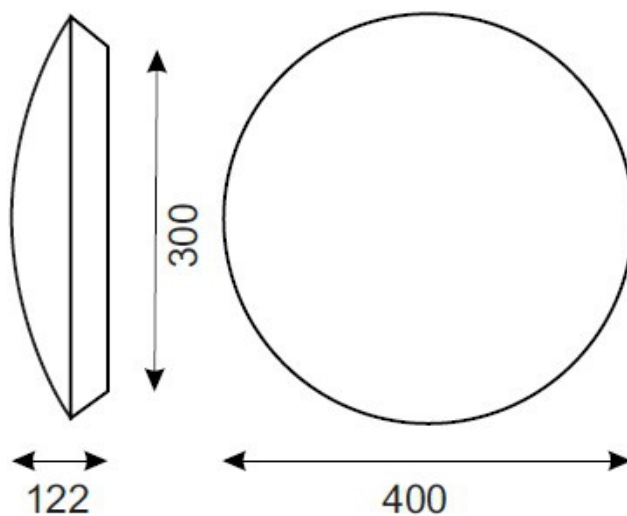

Oprawa awaryjna EKO D 1x32W 2h autotest jasna

Kod Elektriiko: 34340 Kod Mawel: NK-32/AT/2

UWAGA: Zdjęcie poglądowe dla całej rodziny produktów.

Dane techniczne:

- Moc **1x32W**
- Czas pracy na baterii **2h**
- Moc **1x32W**
- Czas pracy na baterii **2h**
- Napięcie zasilania **230V**
- Klasa ochronności **I**
- Dopuszczenie montażu na powierzchniach normalnie palnych **TAK**
- Zgodność z normami europejskimi (CE) **TAK**
- Źródło światła **światłówka TL-E 32W G10q**
- Sposób montażu **ścienny, sufitowy**
- Stopień ochrony IP **IP44**

UWAGA: Zdjęcie poglądowe dla całej rodziny produktów.

Eko D

Typ	Moc	Sprawność	Tryb
AK - 32	32 W	18 %	ciemna
NK - 32	32 W	18 %	jasna

Oprawa oświetlenia awaryjnego w kształcie koła z lekko wypukłym kloszem.
Stosowana zarówno w budynkach użyteczności publicznej jak i mieszkalnych.
Obudowa z mlecznego poliwęglanu o wysokim stopniu IP.
Do montażu na ścianie lub suficie.