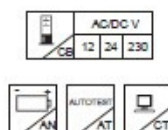

UWAGA: Zdjęcie poglądowe dla całej rodziny produktów.

Eko D

Typ	Moc	Sprawność	Tryb
AK - 32	32 W	18 %	ciemna
NK - 32	32 W	18 %	jasna

Oprawa oświetlenia awaryjnego w kształcie koła z lekko wypukłym kloszem.
Stosowana zarówno w budynkach użyteczności publicznej jak i mieszkalnych.
Obudowa z mlecznego poliwęglanu o wysokim stopniu IP.
Do montażu na ścianie lub suficie.