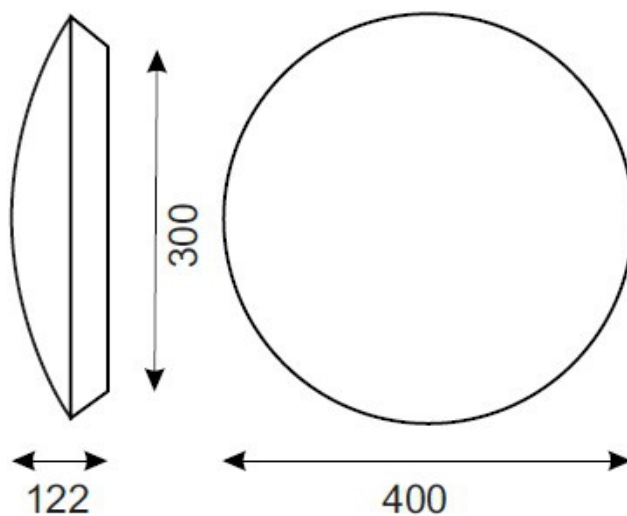

Oprawa awaryjna EKO D 1x32W 3h autotest jasna

Kod Elektriiko: 34341 Kod Mawel: NK-32/AT/3

UWAGA: Zdjęcie poglądowe dla całej rodziny produktów.

Dane techniczne:

- Moc **1x32W**
- Czas pracy na baterii **3h**
- Moc **1x32W**
- Czas pracy na baterii **3h**
- Napięcie zasilania **230V**
- Klasa ochronności **I**
- Dopuszczenie montażu na powierzchniach normalnie palnych **TAK**
- Zgodność z normami europejskimi (CE) **TAK**
- Źródło światła **światłówka TL-E 32W G10q**
- Sposób montażu **ścienny, sufitowy**
- Stopień ochrony IP **IP44**

UWAGA: Zdjęcie poglądowe dla całej rodziny produktów.

Eko D

Typ	Moc	Sprawność	Tryb
AK - 32	32 W	18 %	ciemna
NK - 32	32 W	18 %	jasna

Oprawa oświetlenia awaryjnego w kształcie koła z lekko wypukłym kloszem.
Stosowana zarówno w budynkach użyteczności publicznej jak i mieszkalnych.
Obudowa z mlecznego poliwęglanu o wysokim stopniu IP.
Do montażu na ścianie lub suficie.