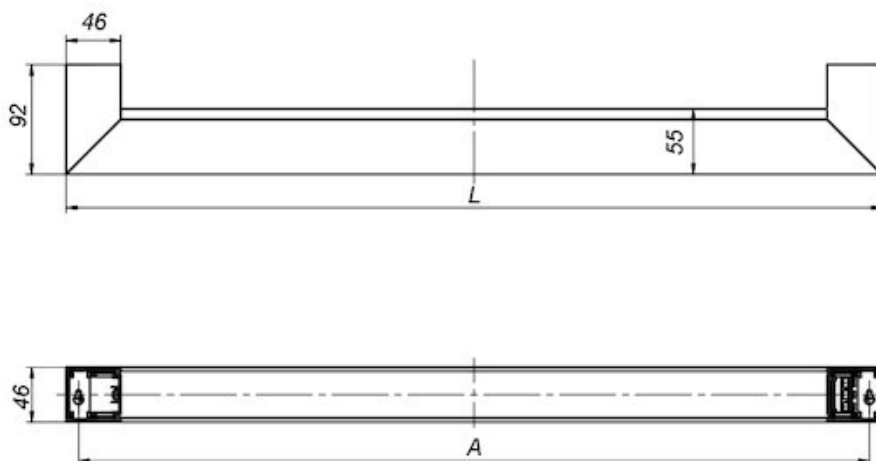

Kinkiet Vip Mini Wall Led 684 17w 960lm 840 Opal Szary Std

Kod ElektriKo: 34621 Kod PXF: BQ002.2211.840.A000 / PX0960164

UWAGA: Zdjęcie poglądowe dla całej rodziny produktów.

Dane techniczne:

- Moc źródła światła **20W**
- Informacje o źródle światła **LED 4000K**
- Źródło światła w zestawie **TAK**
- Kolor oprawy / elementu **SZARY**
- Ciężar oprawy **1,10**
- Moc źródła światła **20W**
- Informacje o źródle światła **LED 4000K**
- Źródło światła w zestawie **TAK**
- Kolor oprawy / elementu **SZARY**
- Ciężar oprawy **1,10**
- Napięcie zasilania **230V**
- Klasa ochronności **I**
- Dopuszczenie montażu na powierzchniach normalnie palnych **TAK**
- Zgodność z normami europejskimi (CE) **TAK**
- Stopień ochrony IP **IP20**
- Statecznik / układ zapłonowy **elektryczny (EVG) - w standardzie**

MINI KINKIET to zminiaturyzowana oprawa oświetleniowa do montażu ściennego uzupełniająca rodzinę VIP. Wykonany z profilu aluminiowego MINI KINKIET stanowi dodatkowe oświetlenie dekoracyjno-akcentujące. Dostępne są dwa rodzaje źródeł światła: energooszczędne świetlówki T5 oraz nowoczesne diody LED.

Wykonanie: Profil aluminiowy malowany elektrostatycznie (w standardzie kolor szary). Klosz OPAL.

Montaż: ścienny

Zasilanie: 230 V

Tabela wymiarów

	L [mm]	A [mm]
1x8W	425	403
1x14/24W	684	662
13W LED	394	372
20W LED	684	662

	L [mm]	A [mm]
1x8W	425	403
1x14/24W	684	662
13W LED	394	372
20W LED	684	662

UWAGA: Zdjęcie poglądowe dla całej rodziny produktów.