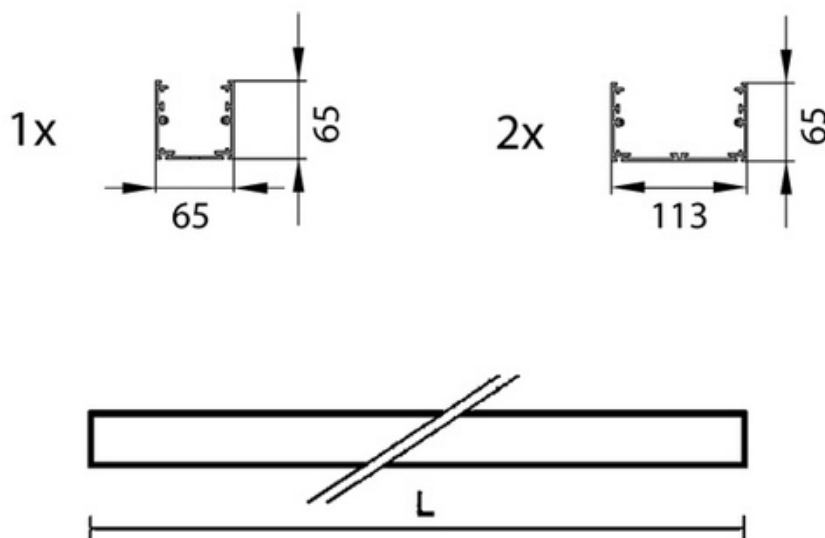

Oprawa Opal DI 2x35W Szary

Kod ElektriKo: 34815 Kod PXF: PX0912178

UWAGA: Zdjęcie poglądowe dla całej rodziny produktów.

Dane techniczne:

- Moc źródła światła **2x35W**
- Informacje o źródle światła **T5 /G5/**
- Kolor oprawy / elementu **SZARY**
- Ciężar oprawy **4,00**
- Moc źródła światła **2x35W**
- Informacje o źródle światła **T5 /G5/**
- Kolor oprawy / elementu **SZARY**
- Ciężar oprawy **4,00**
- Klasa ochronności I **Klasa ochronności I**
- Możliwość montażu na podłożu o normalnym stopniu palności **Możliwość montażu na podłożu o normalnym stopniu palności**
- Produkt może być wprowadzony do obrotu na rynku UE **Produkt może być wprowadzony do obrotu na rynku UE**
- Rozsył bezpośredni **Rozsył bezpośredni**
- Stopień szczelności IP20 **Stopień szczelności IP20**
- Statecznik elektroniczny w standardzie **Statecznik elektroniczny w standardzie**
- Certyfikat CNBOP **Certyfikat CNBOP**

Nowoczesna linia opraw systemowych wykonana z grubościennego profilu aluminiowego o wysokich parametrach wytrzymałościowych. Rozsył światła bezpośredni i bezpośrednio-pośredni realizowany za pomocą płyty opalizowanej oraz rastrów aluminiowych. Dzięki serii dodatkowych akcesoriów montażowych oprawy te cechuje duża uniwersalność konfiguracji i prostota montażu.

Wykonanie: Profil aluminiowy malowany elektrostacyjnie (w standardzie kolor szary). Raster paraboliczny (PAR) z anodyzowanego, polerowanego aluminium, klosz opal (OPAL) z poliwęglanu.

Montaż: Nastrokowy, zwieszakowy lub ścienny.

Zasilanie: 230V, zastosowanie 5-torowej kostki z szybkozłączkami pozwalającej na sekcyjne załączanie opraw w linii

Tabela wymiarów

	L [mm]	L [mm] DATA-S/AT	L [mm] AW ST
14W, 24W	583	-	+300
21W, 39W	883	+500	+300
28W, 54W	1183	+500	+300
35W, 49W, 80W	1483	+500	+300