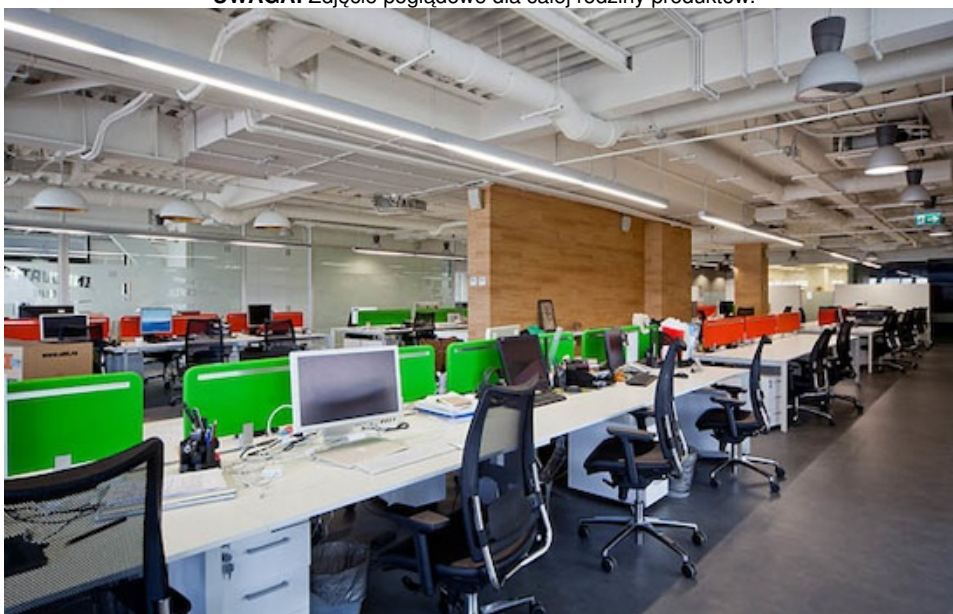

UWAGA: Zdjęcie poglądowe dla całej rodziny produktów.

UWAGA: Zdjęcie poglądowe dla całej rodziny produktów.