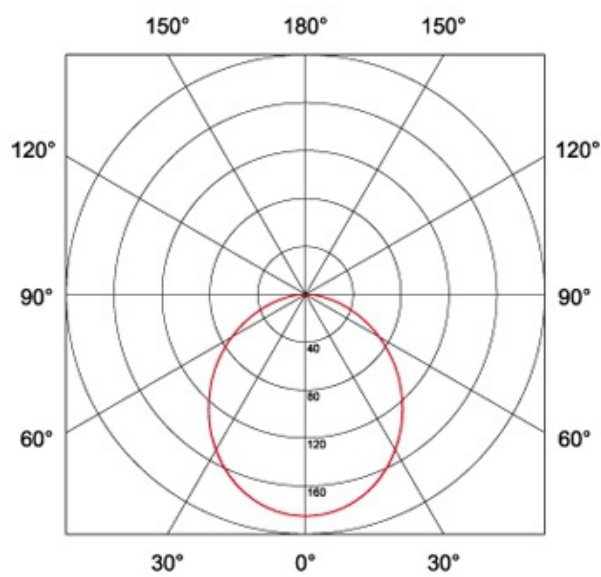

VIP OPAL DI

UWAGA: Zdjęcie poglądowe dla całej rodziny produktów.