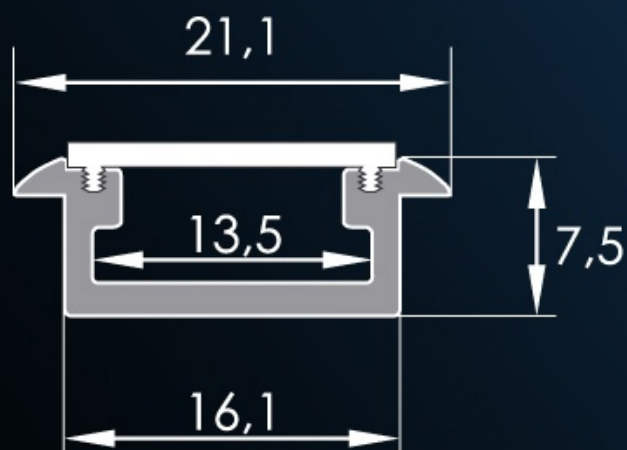

UWAGA: Zdjęcie poglądowe dla całej rodziny produktów.