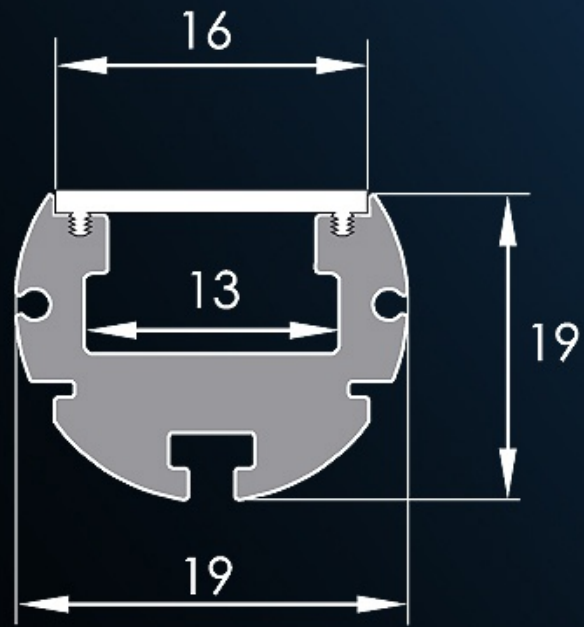

UWAGA: Zdjęcie poglądowe dla całej rodziny produktów.