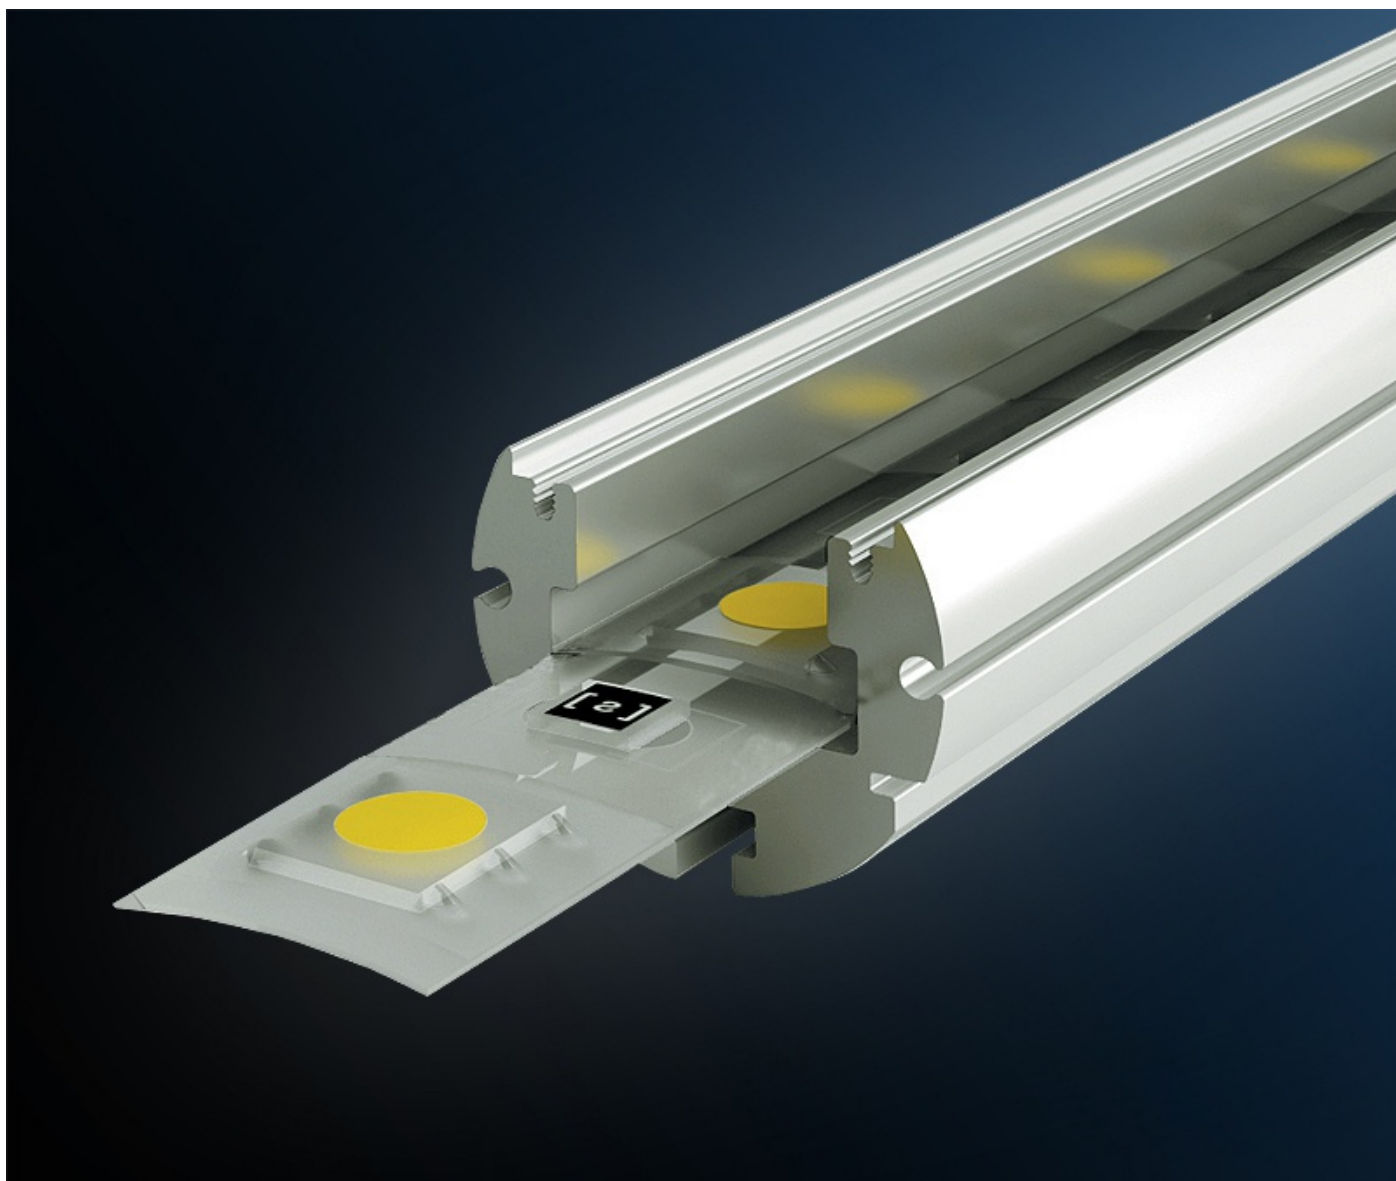

## Profil LED LP z przysłoną

Kod ElektriKo: 35111 Kod Lars: PROFIL LP Z PRZESŁONĄ

**UWAGA:** Zdjęcie poglądowe dla całej rodziny produktów.

Aluminiowy profil uniwersalny LP z podświetleniem LED.

Profil osadzony jest wewnątrz płaszczyzn takich jak podłogi i ściany.