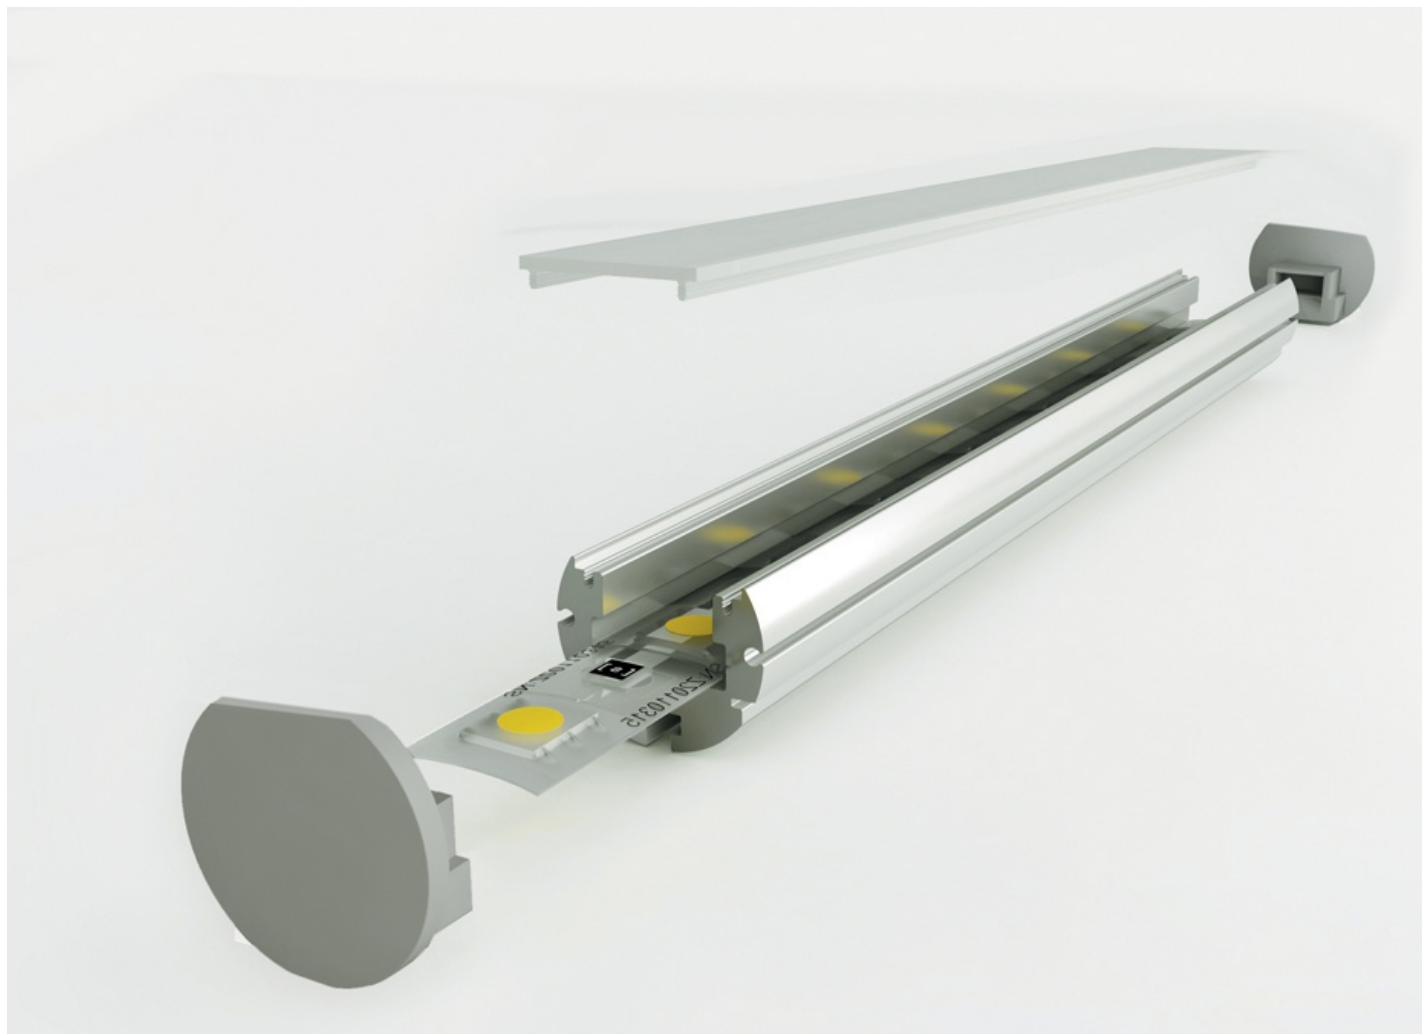

## Profil LED LP z przysłoną

Kod ElektriKo: 35111 Kod Lars: PROFIL LP Z PRZESŁONĄ

**UWAGA:** Zdjęcie poglądowe dla całej rodziny produktów.

Aluminiowy profil uniwersalny LP z podświetleniem LED.

Profil osadzony jest wewnątrz płaszczyzn takich jak podłogi i ściany.

**UWAGA:** Zdjęcie poglądowe dla całej rodziny produktów.

**UWAGA:** Zdjęcie poglądowe dla całej rodziny produktów.

**UWAGA:** Zdjęcie poglądowe dla całej rodziny produktów.