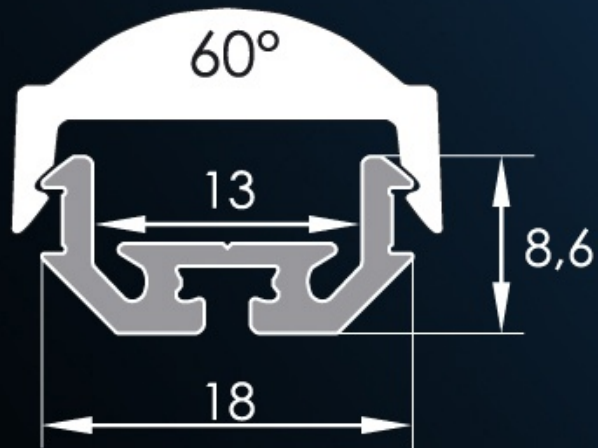

UWAGA: Zdjęcie poglądowe dla całej rodziny produktów.