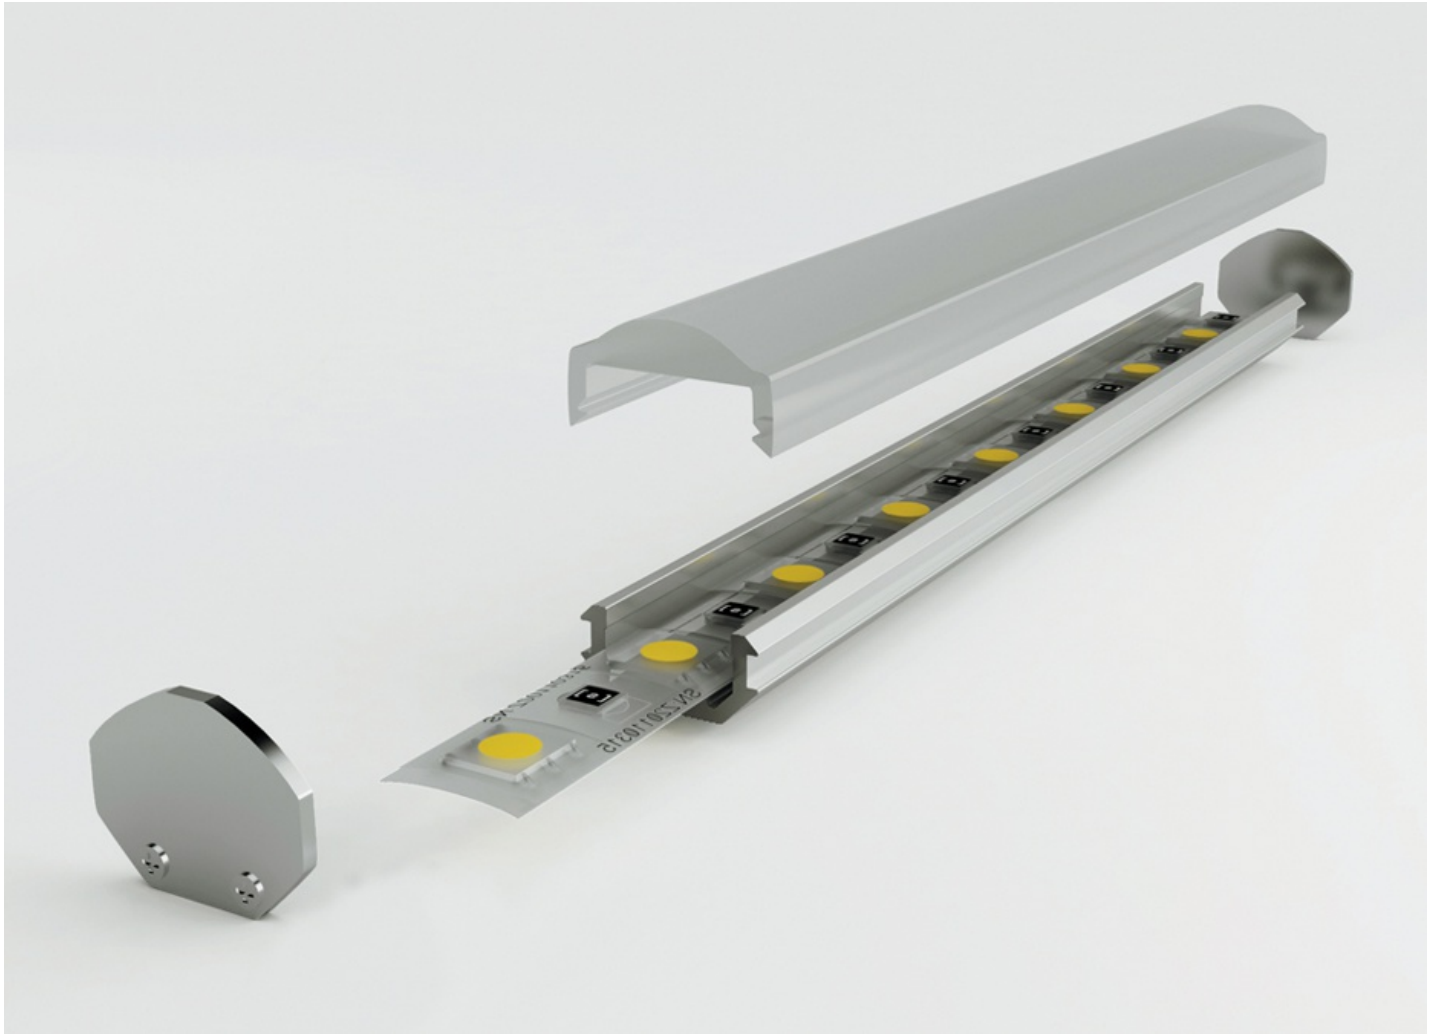

Profil LED LT z przesłoną

Kod ElektriKo: 35112 Kod Lars: PROFIL LT Z PRZESŁONĄ

UWAGA: Zdjęcie poglądowe dla całej rodziny produktów.

Aluminiowy profil uniwersalny LT z podświetleniem LED.

Profil osadzony jest wewnątrz płaszczyzn takich jak podłogi i ściany.

UWAGA: Zdjęcie poglądowe dla całej rodziny produktów.

UWAGA: Zdjęcie poglądowe dla całej rodziny produktów.

UWAGA: Zdjęcie poglądowe dla całej rodziny produktów.